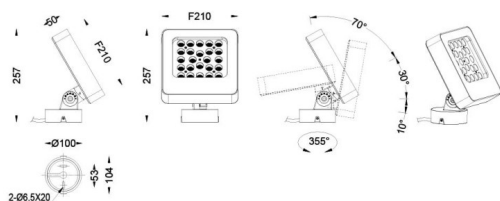

Quadro

Projecteur extérieur Lavov Quadro de 72 W avec un angle de faisceau de 60°. Température de couleur RGB K. Boîtier en aluminium moulé sous pression, finition grise. Interrupteur marche/arrêt.

Dessin technique

Code article	86.OSP4.2031.03
Type de produit	Extérieurs
Catégorie	Projecteurs
Famille	Quadro
Sous-famille	Quadro
Pictograms	
Produit	
Puissance système (W)	72
Flux lumineux utile (lm)	4346
Efficacité lumineuse (lm/W)	60.361111111111001
Angle de faisceau	60
IP	66
Classe d'isolation	Classe I
Finition	gris
Driver intégré	oui
Équipement	ON-OFF
Source lumineuse	LED
Type de LED	OSRAM "RGB 3in1 DMX512"
Durée de vie utile (h)	50000h L70B10
Température de couleur (K)	RGB
Uniformité chromatique (SDCM)	SDCM3
CRI	80
IK	IK08