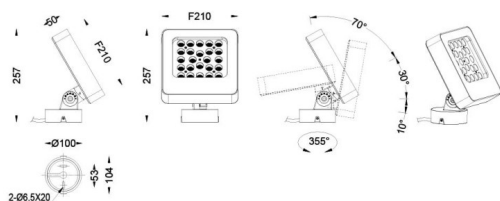

Quadro

Le vidéoprojecteur extérieur Lavov Quadro offre une puissance de 30 W et un angle de faisceau de 60°. Sa température de couleur est de 2 700 K. Fabriqué en aluminium moulé sous pression avec une finition grise, il est Equipé d'un driver ON-OFF

Dessin technique

Code article	86.OSP4.2341.03
Type de produit	Extérieurs
Catégorie	Projecteurs
Famille	Quadro
Sous-famille	Quadro
Pictograms	

Produit	
Puissance système (W)	30
Flux lumineux utile (lm)	1920
Efficacité lumineuse (lm/W)	64
Angle de faisceau	60
IP	66
Classe d'isolation	Classe I
Finition	gris
Driver intégré	oui
Équipement	ON-OFF
Source lumineuse	LED
Type de LED	OSRAM
Durée de vie utile (h)	50000h L70B10
Température de couleur (K)	3000
Uniformité chromatique (SDCM)	SDCM3
CRI	80
IK	IK08