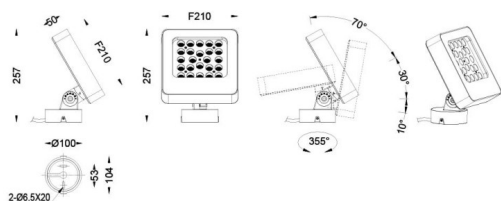

Quadro

Le vidéoprojecteur extérieur Lavov Quadro offre une puissance de 30 W et un angle de faisceau de 60°. Sa température de couleur est de 2 700 K. Fabriqué en aluminium moulé sous pression avec une finition grise, il est Equipé d'un driver ON-OFF

Dessin technique

Code article	86.OSP4.2341.03				
Type de produit					
Catégorie	Projecteurs				
Famille	Quadro				
Sous-famille	Quadro				
Pictograms					

Produit	
Puissance système (W)	30
Flux lumineux utile (lm)	1920
Efficacité lumineuse (lm/W)	64
Angle de faisceau	60
IP	66
Classe d'isolation	Classe I
Finition	gris
Driver intégré	oui
Équipement	ON-OFF
Source lumineuse	LED
Type de LED	OSRAM
Durée de vie utile (h)	50000h L70B10
Température de couleur (K)	3000
Uniformité chromatique (SDCM)	SDCM3
CRI	80
IK	IK08