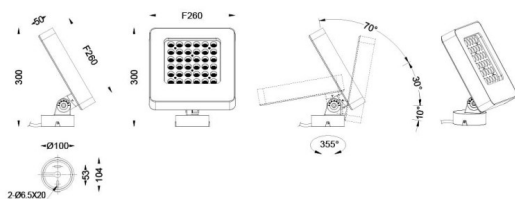

Quadro

Projecteur extérieur Lavov Quadro de 108 W avec un angle de faisceau de 25°. Température de couleur RGB K. Boîtier en aluminium moulé sous pression, finition grise. Interrupteur marche/arrêt.

Code article	86.OSP4.3011.03
Type de produit	
Catégorie	Projecteurs
Famille	Quadro
Pictograms	

Dessin technique

Produit	
Puissance système (W)	108
Flux lumineux utile (lm)	7678
Efficacité lumineuse (lm/W)	71.092592592592993
Angle de faisceau	25
IP	66
Classe d'isolation	Classe I
Finition	gris
Driver intégré	oui
Équipement	ON-OFF
Source lumineuse	LED
Type de LED	OSRAM "RGB 3in1 DMX512"
Durée de vie utile (h)	50000h L70B10
Température de couleur (K)	RGB
Uniformité chromatique (SDCM)	SDCM3
CRI	80
IK	IK08