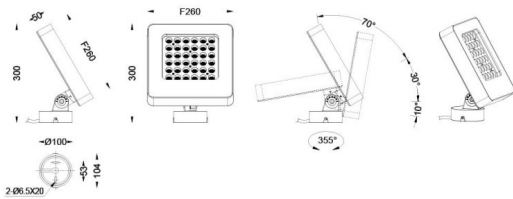

Quadro

Projecteur extérieur Lavov Quadro de 108 W avec un angle de faisceau de 25°. Température de couleur RGB K. Boîtier en aluminium moulé sous pression, finition grise. Interrupteur marche/arrêt.

Dessin technique

Code article	86.OSP4.3011.03
Type de produit	
Catégorie	Projecteurs
Famille	Quadro
Sous-famille	Quadro
Pictograms	

Produit	
Puissance système (W)	108
Flux lumineux utile (lm)	7678
Efficacité lumineuse (lm/W)	71
Angle de faisceau	25
IP	66
Classe d'isolation	Classe I
Finition	gris
Driver intégré	oui
Équipement	ON-OFF
Source lumineuse	LED
Type de LED	OSRAM "RGB3in1 DMX512"
Durée de vie utile (h)	50000h L70B10
Température de couleur (K)	RGBW 4in 1
Uniformité chromatique (SDCM)	SDCM3
CRI	80
IK	IK05