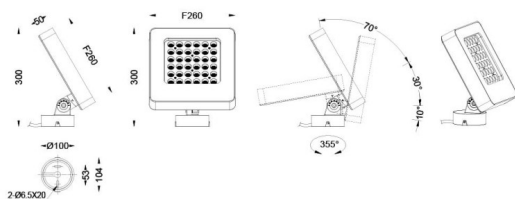

Quadro

Projecteur extérieur Lavov Quadro de 108 W avec un angle de faisceau de 25°. Température de couleur RGB K. Boîtier en aluminium moulé sous pression, finition grise. Interrupteur marche/arrêt.

Dessin technique

Code article	86.OSP4.3011.03
Type de produit	Extérieurs
Catégorie	Projecteurs
Famille	Quadro
Pictograms	

Produit	
Puissance système (W)	108
Flux lumineux utile (lm)	7678
Efficacité lumineuse (lm/W)	71.092592592592993
Angle de faisceau	25
IP	66
Classe d'isolation	Classe I
Finition	gris
Driver intégré	oui
Équipement	ON-OFF
Source lumineuse	LED
Type de LED	OSRAM "RGB 3in1 DMX512"
Durée de vie utile (h)	50000h L70B10
Température de couleur (K)	RGB
Uniformité chromatique (SDCM)	SDCM3
CRI	80
IK	IK08