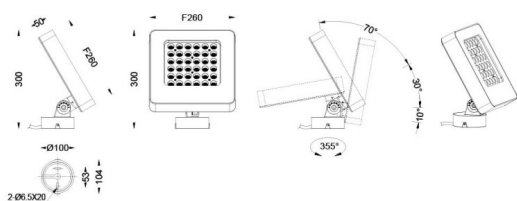

Dessin technique

Quadro

Projecteur extérieur Lavov Quadro de 108 W avec un angle de faisceau de 25°. Température de couleur RGB K. Boîtier en aluminium moulé sous pression, finition grise. Interrupteur marche/arrêt.

Code article	86.OSP4.3011.03
Type de produit	Extérieurs
Catégorie	Projecteurs
Famille	Quadro
Sous-famille	Quadro
Pictograms	
Produit	
Puissance système (W)	108
Flux lumineux utile (lm)	7678
Efficacité lumineuse (lm/W)	71.092592592592993
Angle de faisceau	25
IP	66
Classe d'isolation	Classe I
Finition	gris
Driver intégré	oui
Équipement	ON-OFF
Source lumineuse	LED
Type de LED	OSRAM "RGB 3in1 DMX512"
Durée de vie utile (h)	50000h L70B10
Température de couleur (K)	RGB
Uniformité chromatique (SDCM)	SDCM3
CRI	80
IK	IK08