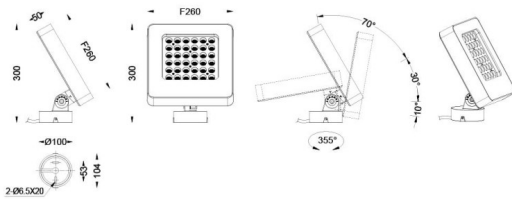

Quadro

Le vidéoprojecteur extérieur Lavov Quadro offre une puissance de 108 W et un angle de faisceau de 40°. Température de couleur RGB K. Boîtier en aluminium moulé sous pression avec finition grise. Interrupteur marche/arrêt.

Dessin technique

Code article	86.OSP4.3021.03
Type de produit	Extérieurs
Catégorie	Projecteurs
Famille	Quadro
Pictograms	

Produit	
Puissance système (W)	108
Flux lumineux utile (lm)	6894
Efficacité lumineuse (lm/W)	63.833333333333002
Angle de faisceau	40
IP	66
Classe d'isolation	Classe I
Finition	gris
Driver intégré	oui
Équipement	ON-OFF
Source lumineuse	LED
Type de LED	OSRAM "RGB 3in1 DMX512"
Durée de vie utile (h)	50000h L70B10
Température de couleur (K)	RGB
Uniformité chromatique (SDCM)	SDCM3
CRI	80
IK	IK08