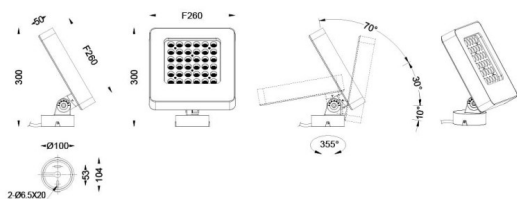

Quadro

Le vidéoprojecteur extérieur Lavov Quadro offre une puissance de 108 W et un angle de faisceau de 40°. Température de couleur RGB K. Boîtier en aluminium moulé sous pression avec finition grise. Interrupteur marche/arrêt.

Code article	86.OSP4.3021.03
Type de produit	
Catégorie	Projecteurs
Famille	Quadro
Pictograms	

Dessin technique

Produit	
Puissance système (W)	108
Flux lumineux utile (lm)	6894
Efficacité lumineuse (lm/W)	63.833333333333002
Angle de faisceau	40
IP	66
Classe d'isolation	Classe I
Finition	gris
Driver intégré	oui
Équipement	ON-OFF
Source lumineuse	LED
Type de LED	OSRAM "RGB 3in1 DMX512"
Durée de vie utile (h)	50000h L70B10
Température de couleur (K)	RGB
Uniformité chromatique (SDCM)	SDCM3
CRI	80
IK	IK08