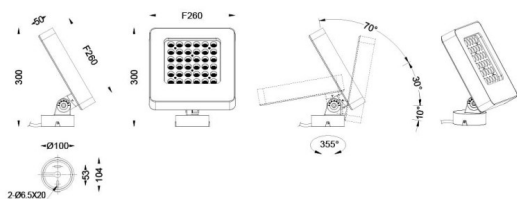

Quadro

Le vidéoprojecteur extérieur Lavov Quadro offre une puissance de 108 W et un angle de faisceau de 40°. Température de couleur RGB K. Boîtier en aluminium moulé sous pression avec finition grise. Interrupteur marche/arrêt.

Code article	86.OSP4.3021.03
Type de produit	Extérieurs
Catégorie	Projecteurs
Famille	Quadro
Sous-famille	Quadro

Pictograms

Dessin technique

Produit	
Puissance système (W)	108
Flux lumineux utile (lm)	6894
Efficacité lumineuse (lm/W)	63.833333333333002
Angle de faisceau	40
IP	66
Classe d'isolation	Classe I
Finition	gris
Driver intégré	oui
Équipement	ON-OFF
Source lumineuse	LED
Type de LED	OSRAM "RGB 3in1 DMX512"
Durée de vie utile (h)	50000h L70B10
Température de couleur (K)	RGB
Uniformité chromatique (SDCM)	SDCM3
CRI	80
IK	IK08