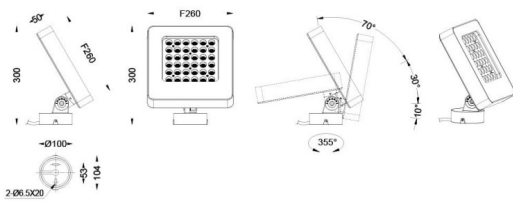

Quadro

Projecteur extérieur Lavov Quadro de 108 W avec un angle de faisceau de 60°. Température de couleur RGB K. Boîtier en aluminium moulé sous pression, finition grise. Interrupteur marche/arrêt.

Dessin technique

Code article	86.OSP4.3031.03
Type de produit	
Catégorie	Projecteurs
Famille	Quadro
Sous-famille	Quadro
Pictograms	

Produit	
Puissance système (W)	108
Flux lumineux utile (lm)	6198
Efficacité lumineuse (lm/W)	57
Angle de faisceau	60
IP	66
Classe d'isolation	Classe I
Finition	gris
Driver intégré	oui
Équipement	ON-OFF
Source lumineuse	LED
Type de LED	OSRAM "RGB3in1 DMX512"
Durée de vie utile (h)	50000h L70B10
Température de couleur (K)	RGBW 4in 1
Uniformité chromatique (SDCM)	SDCM3
CRI	80
IK	IK05