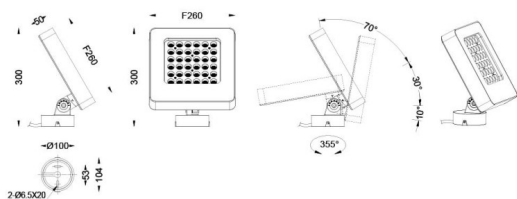

Quadro

Projecteur extérieur Lavov Quadro de 108 W avec un angle de faisceau de 60°. Température de couleur RGB K. Boîtier en aluminium moulé sous pression, finition grise. Interrupteur marche/arrêt.

Dessin technique

Code article	86.OSP4.3031.03
Type de produit	Extérieurs
Catégorie	Projecteurs
Famille	Quadro
Pictograms	

Produit	
Puissance système (W)	108
Flux lumineux utile (lm)	6198
Efficacité lumineuse (lm/W)	57.388888888888999
Angle de faisceau	60
IP	66
Classe d'isolation	Classe I
Finition	gris
Driver intégré	oui
Équipement	ON-OFF
Source lumineuse	LED
Type de LED	OSRAM "RGB 3in1 DMX512"
Durée de vie utile (h)	50000h L70B10
Température de couleur (K)	RGB
Uniformité chromatique (SDCM)	SDCM3
CRI	80
IK	IK08