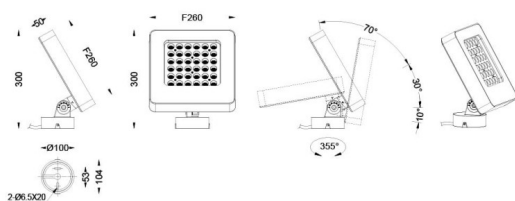

Quadro

Projecteur extérieur Lavov Quadro de 108 W avec un angle de faisceau de 60°. Température de couleur RGB K. Boîtier en aluminium moulé sous pression, finition grise. Interrupteur marche/arrêt.

Code article	86.OSP4.3031.03
Type de produit	
Catégorie	Projecteurs
Famille	Quadro
Pictograms	

Dessin technique

Produit	
Puissance système (W)	108
Flux lumineux utile (lm)	6198
Efficacité lumineuse (lm/W)	57.388888888888999
Angle de faisceau	60
IP	66
Classe d'isolation	Classe I
Finition	gris
Driver intégré	oui
Équipement	ON-OFF
Source lumineuse	LED
Type de LED	OSRAM "RGB 3in1 DMX512"
Durée de vie utile (h)	50000h L70B10
Température de couleur (K)	RGB
Uniformité chromatique (SDCM)	SDCM3
CRI	80
IK	IK08