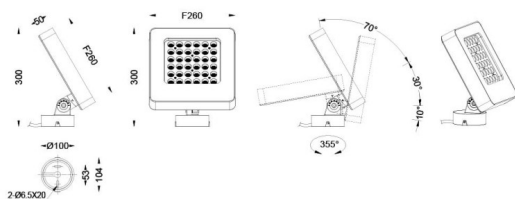

Quadro

Projecteur extérieur Lavov Quadro de 108 W avec un angle de faisceau de 60°. Température de couleur RGB K. Boîtier en aluminium moulé sous pression, finition grise. Interrupteur marche/arrêt.

Code article	86.OSP4.3031.03
Type de produit	Extérieurs
Catégorie	Projecteurs
Famille	Quadro
Sous-famille	Quadro

Pictograms

Dessin technique

Produit	
Puissance système (W)	108
Flux lumineux utile (lm)	6198
Efficacité lumineuse (lm/W)	57.388888888888999
Angle de faisceau	60
IP	66
Classe d'isolation	Classe I
Finition	gris
Driver intégré	oui
Équipement	ON-OFF
Source lumineuse	LED
Type de LED	OSRAM "RGB 3in1 DMX512"
Durée de vie utile (h)	50000h L70B10
Température de couleur (K)	RGB
Uniformité chromatique (SDCM)	SDCM3
CRI	80
IK	IK08