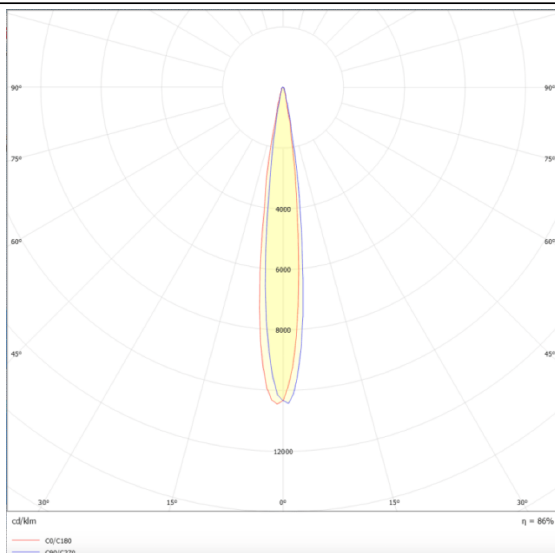

Quadro

Le vidéoprojecteur extérieur Lavov Quadro offre une puissance de 54 W et un angle de faisceau de 25°. Sa température de couleur est de 2 700 K. Fabriqué en aluminium moulé sous pression avec une finition grise, il est Equipé d'un driver ON-OFF

Dessin technique

Distribution photométrique

Code article	86.OSP4.3321.03
Type de produit	Extérieurs
Catégorie	Projecteurs
Famille	Quadro
Sous-famille	Quadro

Pictograms

Produit

Puissance système (W)	54
Flux lumineux utile (lm)	3839
Efficacité lumineuse (lm/W)	64
Angle de faisceau	25
IP	66
Classe d'isolation	Classe I
Finition	gris
Driver intégré	oui
Équipement	ON-OFF
Source lumineuse	LED
Type de LED	OSRAM
Durée de vie utile (h)	50000h L70B10
Température de couleur (K)	3000
Uniformité chromatique (SDCM)	SDCM3
CRI	80
IK	IK08