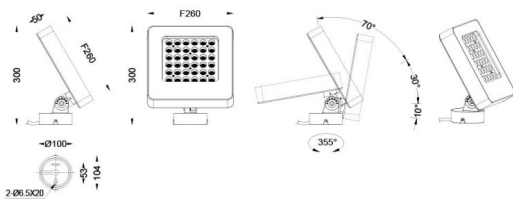

Quadro

Le vidéoprojecteur extérieur Lavov Quadro offre une puissance de 54 W et un angle de faisceau de 25°. Sa température de couleur est de 2 700 K. Fabriqué en aluminium moulé sous pression avec une finition grise, il est Equipé d'un driver ON-OFF

Dessin technique

Distribution photométrique

Code article	86.OSP4.3321.03
Type de produit	Extérieurs
Catégorie	Projecteurs
Famille	Quadro
Sous-famille	Quadro

Pictograms

Produit

Puissance système (W)	54
Flux lumineux utile (lm)	3839
Efficacité lumineuse (lm/W)	64
Angle de faisceau	25
IP	66
Classe d'isolation	Classe I
Finition	gris
Driver intégré	oui
Équipement	ON-OFF
Source lumineuse	LED
Type de LED	OSRAM
Durée de vie utile (h)	50000h L70B10
Température de couleur (K)	3000
Uniformité chromatique (SDCM)	SDCM3
CRI	80
IK	IK08