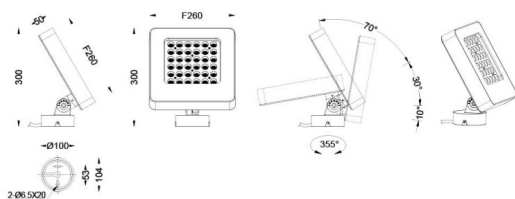

Dessin technique

Quadro

Le vidéoprojecteur extérieur Lavov Quadro offre une puissance de 54 W et un angle de faisceau de 40°. Sa température de couleur est de 2 700 K. Fabriqué en aluminium moulé sous pression avec une finition grise, il est Equipé d'un driver ON-OFF

Code article	86.OSP4.3331.03
Type de produit	Extérieurs
Catégorie	Projecteurs
Famille	Quadro
Sous-famille	Quadro
Pictograms	

Produit	
Puissance système (W)	54
Flux lumineux utile (lm)	3447
Efficacité lumineuse (lm/W)	64
Angle de faisceau	40
IP	66
Classe d'isolation	Classe I
Finition	gris
Driver intégré	oui
Équipement	ON-OFF
Source lumineuse	LED
Type de LED	OSRAM
Durée de vie utile (h)	50000h L70B10
Température de couleur (K)	3000
Uniformité chromatique (SDCM)	SDCM3
CRI	80
IK	IK08