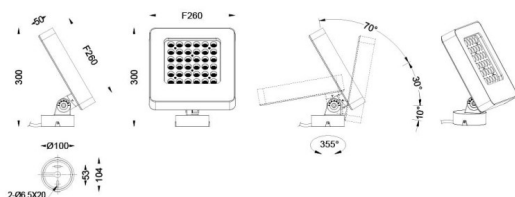

### Dessin technique

### Quadro

Le vidéoprojecteur extérieur Lavov Quadro offre une puissance de 54 W et un angle de faisceau de 60°. Sa température de couleur est de 2 700 K. Fabriqué en aluminium moulé sous pression avec une finition grise, il est Equipé d'un driver ON-OFF

Code article	86.OSP4.3341.03				
Type de produit					
Catégorie	Projecteurs				
Famille	Quadro				
Sous-famille	Quadro				
Pictograms					
					
					

<b>Produit</b>	
Puissance système (W)	54
Flux lumineux utile (lm)	3099
Efficacité lumineuse (lm/W)	64
Angle de faisceau	60
IP	66
Classe d'isolation	Classe I
Finition	gris
Driver intégré	oui
Équipement	ON-OFF
Source lumineuse	LED
Type de LED	OSRAM
Durée de vie utile (h)	50000h L70B10
Température de couleur (K)	3000
Uniformité chromatique (SDCM)	SDCM3
CRI	80
IK	IK08