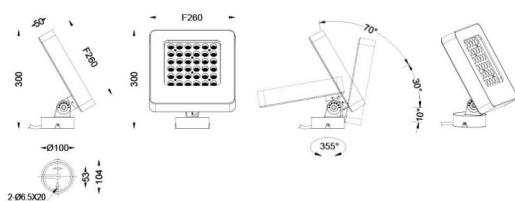

Quadro

Le vidéoprojecteur extérieur Lavov Quadro offre une puissance de 54 W et un angle de faisceau de 60°. Sa température de couleur est de 2 700 K. Fabriqué en aluminium moulé sous pression avec une finition grise, il est Equipé d'un driver ON-OFF

Dessin technique

Code article	86.OSP4.3341.03
Type de produit	Extérieurs
Catégorie	Projecteurs
Famille	Quadro
Sous-famille	Quadro
Pictograms	
Produit	
Puissance système (W)	54
Flux lumineux utile (lm)	3099
Efficacité lumineuse (lm/W)	64
Angle de faisceau	60
IP	66
Classe d'isolation	Classe I
Finition	gris
Driver intégré	oui
Équipement	ON-OFF
Source lumineuse	LED
Type de LED	OSRAM
Durée de vie utile (h)	50000h L70B10
Température de couleur (K)	3000
Uniformité chromatique (SDCM)	SDCM3
CRI	80
IK	IK08