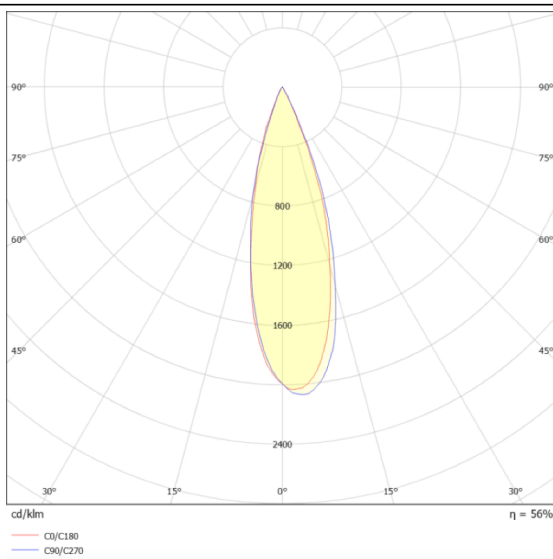

Zoom

Le vidéoprojecteur extérieur Lavov Zoom offre une puissance de 6 W et un angle de faisceau de 15° à 60°. Il dispose d'une température de couleur de 2 700 K, d'un boîtier en aluminium moulé sous pression et d'une finition grise. Un interrupteur marche/arrêt est inclus.

Dessin technique

Distribution photométrique

Code article	86.OSP5.1301.03
Type de produit	Extérieurs
Catégorie	Projecteurs
Famille	Zoom
Pictograms	

Produit	
Puissance système (W)	6
Flux lumineux utile (lm)	528.84
Efficacité lumineuse (lm/W)	88.14
Angle de faisceau	15o- 60o
IP	66
Classe d'isolation	Classe I
Finition	gris
Driver intégré	oui
Équipement	ON-OFF
Source lumineuse	LED
Type de LED	1x10W CREE 1305
Durée de vie utile (h)	50000h L70B10
Température de couleur (K)	3000
Uniformité chromatique (SDCM)	SDCM3
CRI	80
IK	IK08