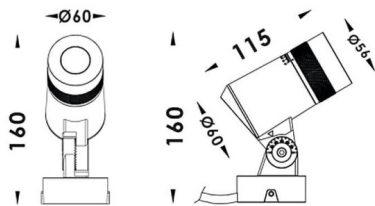

Zoom

Le vidéoprojecteur extérieur Lavov Zoom offre une puissance de 6 W et un angle de faisceau de 15° à 60°. Il dispose d'une température de couleur de 2 700 K, d'un boîtier en aluminium moulé sous pression et d'une finition grise. Un interrupteur marche/arrêt est inclus.

Dessin technique

Distribution photométrique

Code article	86.OSP5.1301.03
Type de produit	Extérieurs
Catégorie	Projecteurs
Famille	Zoom
Pictograms	

Produit	
Puissance système (W)	6
Flux lumineux utile (lm)	528.84
Efficacité lumineuse (lm/W)	88.14
Angle de faisceau	15o- 60o
IP	66
Classe d'isolation	Classe I
Finition	gris
Driver intégré	oui
Équipement	ON-OFF
Source lumineuse	LED
Type de LED	1x10W CREE 1305
Durée de vie utile (h)	50000h L70B10
Température de couleur (K)	3000
Uniformité chromatique (SDCM)	SDCM3
CRI	80
IK	IK08