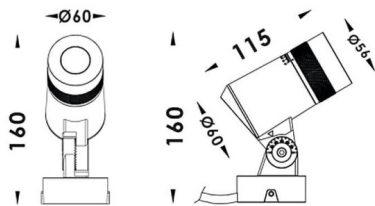

### Zoom

Le vidéoprojecteur extérieur Lavov Zoom offre une puissance de 6 W et un angle de faisceau de 15° à 60°. Il dispose d'une température de couleur de 2 700 K, d'un boîtier en aluminium moulé sous pression et d'une finition grise. Un interrupteur marche/arrêt est inclus.

### Dessin technique

### Distribution photométrique

<b>Code article</b>	<b>86.OSP5.1301.03</b>
<b>Type de produit</b>	
<b>Catégorie</b>	<b>Projecteurs</b>
<b>Famille</b>	<b>Zoom</b>
<b>Pictograms</b>	

<b>Produit</b>	
<b>Puissance système (W)</b>	<b>6</b>
<b>Flux lumineux utile (lm)</b>	<b>528.84</b>
<b>Efficacité lumineuse (lm/W)</b>	<b>88.14</b>
<b>Angle de faisceau</b>	<b>15o- 60o</b>
<b>IP</b>	<b>66</b>
<b>Classe d'isolation</b>	<b>Classe I</b>
<b>Finition</b>	<b>gris</b>
<b>Driver intégré</b>	<b>oui</b>
<b>Équipement</b>	<b>ON-OFF</b>
<b>Source lumineuse</b>	<b>LED</b>
<b>Type de LED</b>	<b>1x10W CREE 1305</b>
<b>Durée de vie utile (h)</b>	<b>50000h L70B10</b>
<b>Température de couleur (K)</b>	<b>3000</b>
<b>Uniformité chromatique (SDCM)</b>	<b>SDCM3</b>
<b>CRI</b>	<b>80</b>
<b>IK</b>	<b>IK08</b>