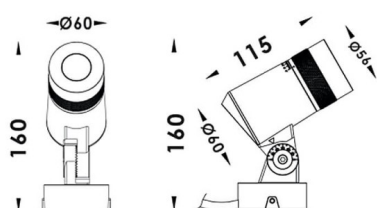

Zoom

Le vidéoprojecteur extérieur Lavov Zoom offre une puissance de 6 W et un angle de faisceau de 15° à 60°. Il dispose d'une température de couleur de 2 700 K, d'un boîtier en aluminium moulé sous pression et d'une finition grise. Un interrupteur marche/arrêt est inclus.

Dessin technique

Distribution photométrique

Code article	86.OSP5.1301.03
Type de produit	
Catégorie	Projecteurs
Famille	Zoom
Sous-famille	Zoom

Pictograms

Produit	
Puissance système (W)	6
Flux lumineux utile (lm)	528.84
Efficacité lumineuse (lm/W)	88.14
Angle de faisceau	15° - 60°
IP	66
Classe d'isolation	Classe I
Finition	gris
Driver intégré	oui
Équipement	ON-OFF
Source lumineuse	LED
Type de LED	1x10W CREE 1305
Durée de vie utile (h)	50000h L70B10
Température de couleur (K)	3000
Uniformité chromatique (SDCM)	SDCM3
CRI	80
IK	IK05