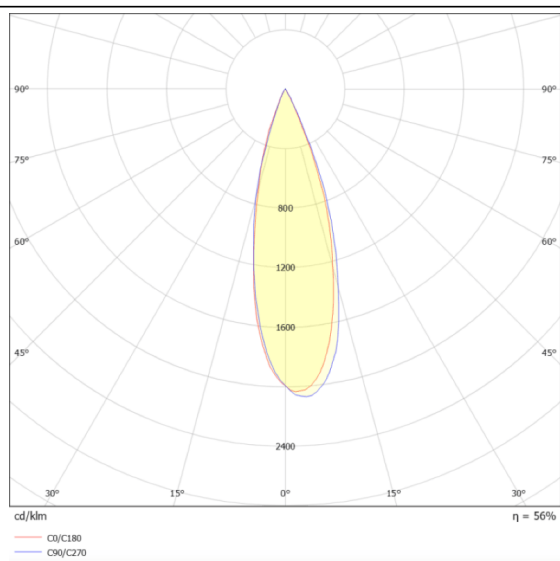

Zoom

Le vidéoprojecteur extérieur Lavov Zoom offre une puissance de 6 W et un angle de faisceau de 15° à 60°. Il dispose d'une température de couleur de 2 700 K, d'un boîtier en aluminium moulé sous pression et d'une finition grise. Un interrupteur marche/arrêt est inclus.

Dessin technique

Distribution photométrique

Code article	86.OSP5.1301.03
Type de produit	
Catégorie	Projecteurs
Famille	Zoom
Sous-famille	Zoom

Pictograms

Produit	
Puissance système (W)	6
Flux lumineux utile (lm)	528.84
Efficacité lumineuse (lm/W)	88.14
Angle de faisceau	15° - 60°
IP	66
Classe d'isolation	Classe I
Finition	gris
Driver intégré	oui
Équipement	ON-OFF
Source lumineuse	LED
Type de LED	1x10W CREE 1305
Durée de vie utile (h)	50000h L70B10
Température de couleur (K)	3000
Uniformité chromatique (SDCM)	SDCM3
CRI	80
IK	IK05