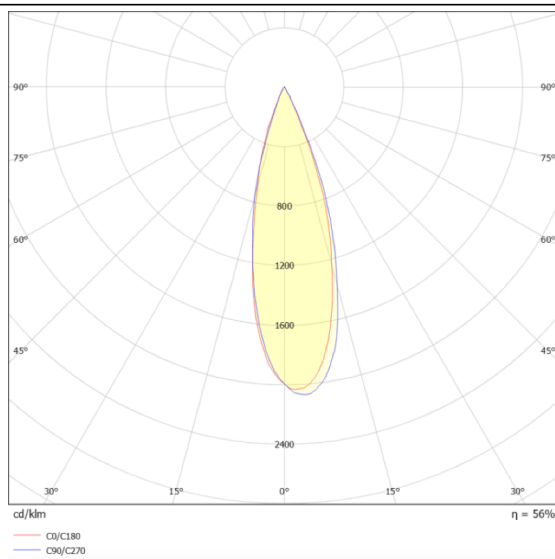

### Zoom

Le vidéoprojecteur extérieur Lavov Zoom offre une puissance de 6 W et un angle de faisceau de 15° à 60°. Il dispose d'une température de couleur de 2 700 K, d'un boîtier en aluminium moulé sous pression et d'une finition grise. Un interrupteur marche/arrêt est inclus.

### Dessin technique

### Distribution photométrique

<b>Code article</b>	<b>86.OSP5.1301.03</b>
<b>Type de produit</b>	
<b>Catégorie</b>	<b>Projecteurs</b>
<b>Famille</b>	<b>Zoom</b>
<b>Pictograms</b>	

<b>Produit</b>	
<b>Puissance système (W)</b>	<b>6</b>
<b>Flux lumineux utile (lm)</b>	<b>528.84</b>
<b>Efficacité lumineuse (lm/W)</b>	<b>88.14</b>
<b>Angle de faisceau</b>	<b>15o- 60o</b>
<b>IP</b>	<b>66</b>
<b>Classe d'isolation</b>	<b>Classe I</b>
<b>Finition</b>	<b>gris</b>
<b>Driver intégré</b>	<b>oui</b>
<b>Équipement</b>	<b>ON-OFF</b>
<b>Source lumineuse</b>	<b>LED</b>
<b>Type de LED</b>	<b>1x10W CREE 1305</b>
<b>Durée de vie utile (h)</b>	<b>50000h L70B10</b>
<b>Température de couleur (K)</b>	<b>3000</b>
<b>Uniformité chromatique (SDCM)</b>	<b>SDCM3</b>
<b>CRI</b>	<b>80</b>
<b>IK</b>	<b>IK08</b>