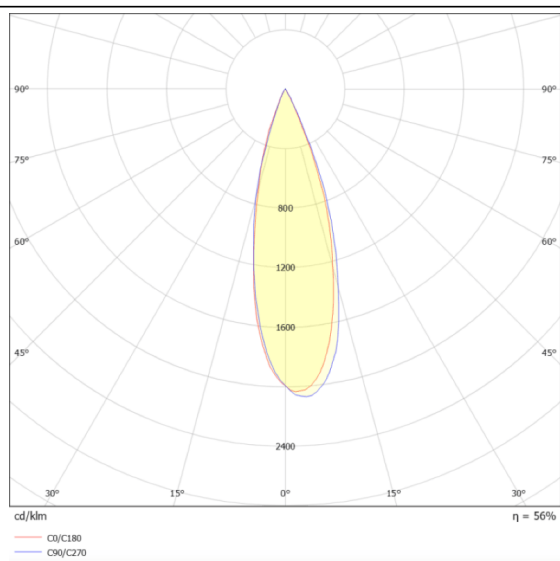

Zoom

Le vidéoprojecteur extérieur Lavov Zoom offre une puissance de 6 W et un angle de faisceau de 15° à 60°. Il dispose d'une température de couleur de 2 700 K, d'un boîtier en aluminium moulé sous pression et d'une finition grise. Un interrupteur marche/arrêt est inclus.

Dessin technique

Distribution photométrique

| | |
|------------------------|--|
| Code article | 86.OSP5.1301.03 |
| Type de produit | Extérieurs |
| Catégorie | Projecteurs |
| Famille | Zoom |
| Sous-famille | Zoom |
| Pictograms |  |

| | |
|--------------------------------------|------------------------|
| Produit | |
| Puissance système (W) | 6 |
| Flux lumineux utile (lm) | 528.84 |
| Efficacité lumineuse (lm/W) | 88.14 |
| Angle de faisceau | 15o- 60o |
| IP | 66 |
| Classe d'isolation | Classe I |
| Finition | gris |
| Driver intégré | oui |
| Équipement | ON-OFF |
| Source lumineuse | LED |
| Type de LED | 1x10W CREE 1305 |
| Durée de vie utile (h) | 50000h L70B10 |
| Température de couleur (K) | 3000 |
| Uniformité chromatique (SDCM) | SDCM3 |
| CRI | 80 |
| IK | IK08 |