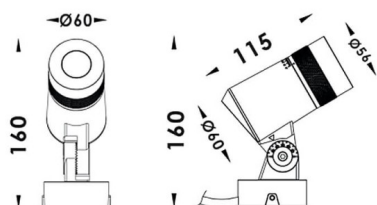

Zoom

Le vidéoprojecteur extérieur Lavov Zoom offre une puissance de 6 W et un angle de faisceau de 15° à 60°. Il dispose d'une température de couleur de 2 700 K, d'un boîtier en aluminium moulé sous pression et d'une finition grise. Un interrupteur marche/arrêt est inclus.

Dessin technique

Distribution photométrique

| | |
|------------------------|--|
| Code article | 86.OSP5.1301.03 |
| Type de produit | Extérieurs |
| Catégorie | Projecteurs |
| Famille | Zoom |
| Sous-famille | Zoom |
| Pictograms |  |

| | |
|--------------------------------------|------------------------|
| Produit | |
| Puissance système (W) | 6 |
| Flux lumineux utile (lm) | 528.84 |
| Efficacité lumineuse (lm/W) | 88.14 |
| Angle de faisceau | 15o- 60o |
| IP | 66 |
| Classe d'isolation | Classe I |
| Finition | gris |
| Driver intégré | oui |
| Équipement | ON-OFF |
| Source lumineuse | LED |
| Type de LED | 1x10W CREE 1305 |
| Durée de vie utile (h) | 50000h L70B10 |
| Température de couleur (K) | 3000 |
| Uniformité chromatique (SDCM) | SDCM3 |
| CRI | 80 |
| IK | IK08 |