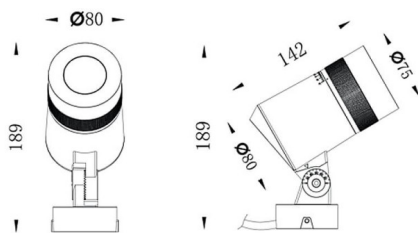

Zoom

Le vidéoprojecteur extérieur Lavov Zoom offre une puissance de 10 W et un angle de faisceau de 15° à 60°. Il dispose d'une température de couleur de 2 700 K, d'un boîtier en aluminium moulé sous pression et d'une finition grise. Il est Equipé d'un driver ON-OFF

Dessin technique

Distribution photométrique

Code article	86.OSP5.2301.03
Type de produit	
Catégorie	Projecteurs
Famille	Zoom
Sous-famille	Zoom

Pictograms

Produit	
Puissance système (W)	10
Flux lumineux utile (lm)	881.4
Efficacité lumineuse (lm/W)	88.14
Angle de faisceau	15° - 60°
IP	66
Classe d'isolation	Classe I
Finition	gris
Driver intégré	oui
Équipement	ON-OFF
Source lumineuse	LED
Type de LED	1x15W CREE 1513
Durée de vie utile (h)	50000h L70B10
Température de couleur (K)	3000
Uniformité chromatique (SDCM)	SDCM3
CRI	80
IK	IK05