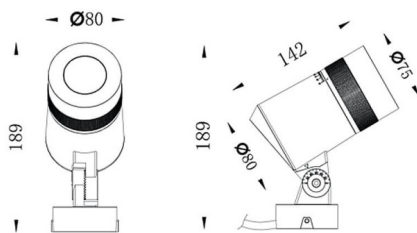

Zoom

Le vidéoprojecteur extérieur Lavov Zoom offre une puissance de 10 W et un angle de faisceau de 15° à 60°. Il dispose d'une température de couleur de 2 700 K, d'un boîtier en aluminium moulé sous pression et d'une finition grise. Il est Equipé d'un driver ON-OFF

Dessin technique

Distribution photométrique

Code article	86.OSP5.2301.03
Type de produit	Extérieurs
Catégorie	Projecteurs
Famille	Zoom
Pictograms	

Produit	
Puissance système (W)	10
Flux lumineux utile (lm)	881.4
Efficacité lumineuse (lm/W)	88.14
Angle de faisceau	15o- 60o
IP	66
Classe d'isolation	Classe I
Finition	gris
Driver intégré	oui
Équipement	ON-OFF
Source lumineuse	LED
Type de LED	1x15W CREE 1513
Durée de vie utile (h)	50000h L70B10
Température de couleur (K)	3000
Uniformité chromatique (SDCM)	SDCM3
CRI	80
IK	IK08