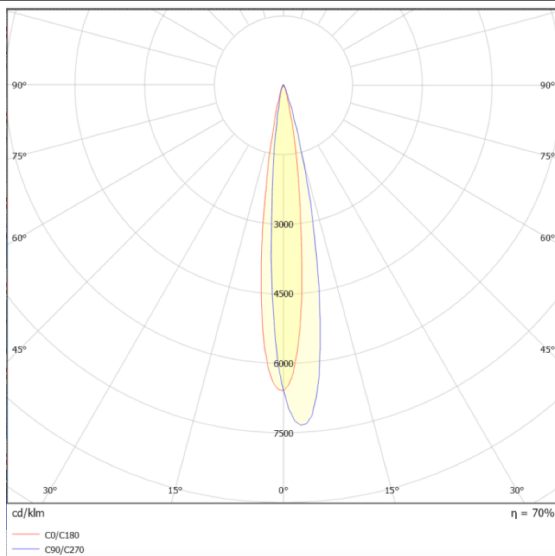

Zoom

Le vidéoprojecteur extérieur Lavov Zoom offre une puissance de 10 W et un angle de faisceau de 15° à 60°. Il dispose d'une température de couleur de 2 700 K, d'un boîtier en aluminium moulé sous pression et d'une finition grise. Il est Equipé d'un driver ON-OFF

Dessin technique

Distribution photométrique

Code article	86.OSP5.2301.03
Type de produit	
Catégorie	Projecteurs
Famille	Zoom
Sous-famille	Zoom

Pictograms

Produit	
Puissance système (W)	10
Flux lumineux utile (lm)	881.4
Efficacité lumineuse (lm/W)	88.14
Angle de faisceau	15° - 60°
IP	66
Classe d'isolation	Classe I
Finition	gris
Driver intégré	oui
Équipement	ON-OFF
Source lumineuse	LED
Type de LED	1x15W CREE 1513
Durée de vie utile (h)	50000h L70B10
Température de couleur (K)	3000
Uniformité chromatique (SDCM)	SDCM3
CRI	80
IK	IK05