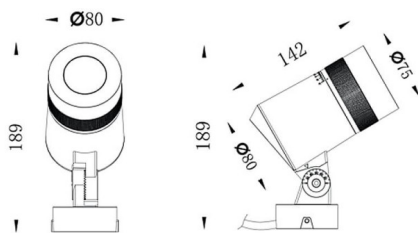

Zoom

Le vidéoprojecteur extérieur Lavov Zoom offre une puissance de 10 W et un angle de faisceau de 15° à 60°. Il dispose d'une température de couleur de 2 700 K, d'un boîtier en aluminium moulé sous pression et d'une finition grise. Il est Equipé d'un driver ON-OFF

Dessin technique

Distribution photométrique

Code article	86.OSP5.2301.03
Type de produit	
Catégorie	Projecteurs
Famille	Zoom
Pictograms	

Produit	
Puissance système (W)	10
Flux lumineux utile (lm)	881.4
Efficacité lumineuse (lm/W)	88.14
Angle de faisceau	15o- 60o
IP	66
Classe d'isolation	Classe I
Finition	gris
Driver intégré	oui
Équipement	ON-OFF
Source lumineuse	LED
Type de LED	1x15W CREE 1513
Durée de vie utile (h)	50000h L70B10
Température de couleur (K)	3000
Uniformité chromatique (SDCM)	SDCM3
CRI	80
IK	IK08