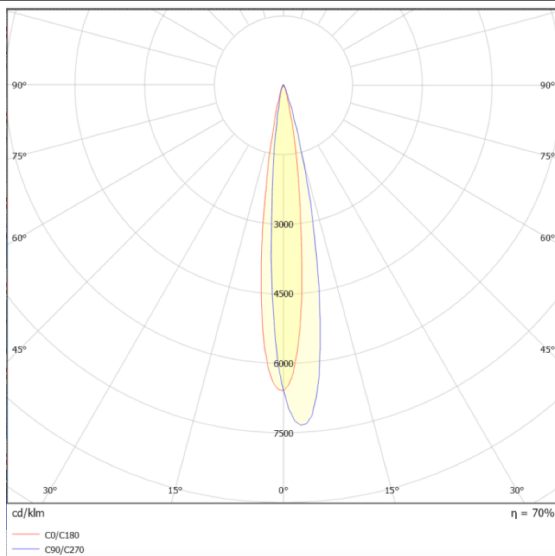

Zoom

Le vidéoprojecteur extérieur Lavov Zoom offre une puissance de 10 W et un angle de faisceau de 15° à 60°. Il dispose d'une température de couleur de 2 700 K, d'un boîtier en aluminium moulé sous pression et d'une finition grise. Il est Equipé d'un driver ON-OFF

Dessin technique

Distribution photométrique

Code article	86.OSP5.2301.03
Type de produit	
Catégorie	Projecteurs
Famille	Zoom
Pictograms	

Produit	
Puissance système (W)	10
Flux lumineux utile (lm)	881.4
Efficacité lumineuse (lm/W)	88.14
Angle de faisceau	15o- 60o
IP	66
Classe d'isolation	Classe I
Finition	gris
Driver intégré	oui
Équipement	ON-OFF
Source lumineuse	LED
Type de LED	1x15W CREE 1513
Durée de vie utile (h)	50000h L70B10
Température de couleur (K)	3000
Uniformité chromatique (SDCM)	SDCM3
CRI	80
IK	IK08