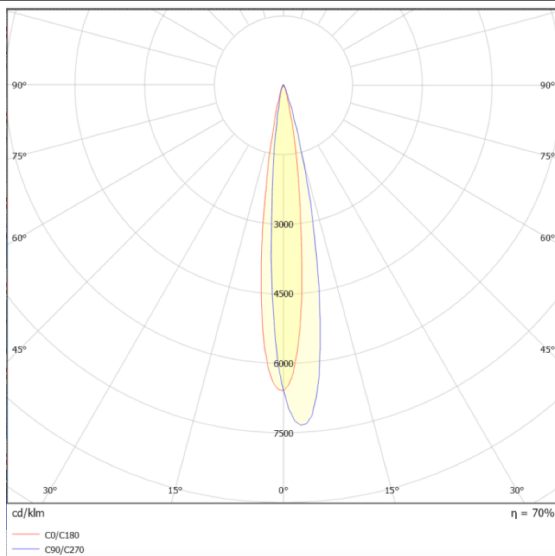

Zoom

Le vidéoprojecteur extérieur Lavov Zoom offre une puissance de 10 W et un angle de faisceau de 15° à 60°. Il dispose d'une température de couleur de 2 700 K, d'un boîtier en aluminium moulé sous pression et d'une finition grise. Il est Equipé d'un driver ON-OFF

Dessin technique

Distribution photométrique

Code article	86.OSP5.2301.03
Type de produit	Extérieurs
Catégorie	Projecteurs
Famille	Zoom
Pictograms	

Produit	
Puissance système (W)	10
Flux lumineux utile (lm)	881.4
Efficacité lumineuse (lm/W)	88.14
Angle de faisceau	15o- 60o
IP	66
Classe d'isolation	Classe I
Finition	gris
Driver intégré	oui
Équipement	ON-OFF
Source lumineuse	LED
Type de LED	1x15W CREE 1513
Durée de vie utile (h)	50000h L70B10
Température de couleur (K)	3000
Uniformité chromatique (SDCM)	SDCM3
CRI	80
IK	IK08