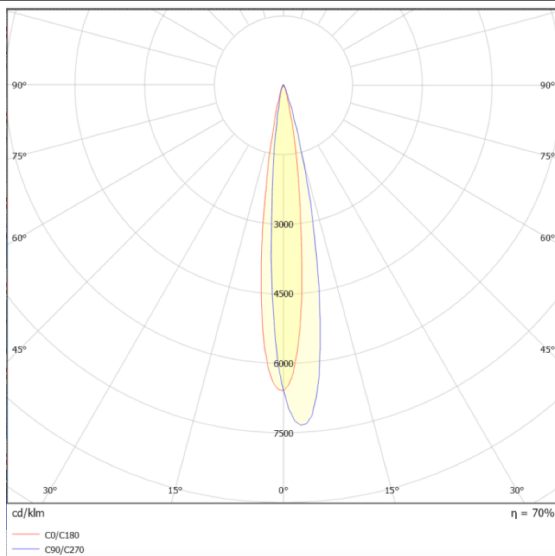

Zoom

Le vidéoprojecteur extérieur Lavov Zoom offre une puissance de 10 W et un angle de faisceau de 15° à 60°. Il dispose d'une température de couleur de 2 700 K, d'un boîtier en aluminium moulé sous pression et d'une finition grise. Il est Equipé d'un driver ON-OFF

Dessin technique

Distribution photométrique

Code article	86.OSP5.2301.03
Type de produit	Extérieurs
Catégorie	Projecteurs
Famille	Zoom
Sous-famille	Zoom

Pictograms

Produit	
Puissance système (W)	10
Flux lumineux utile (lm)	881.4
Efficacité lumineuse (lm/W)	88.14
Angle de faisceau	15o- 60o
IP	66
Classe d'isolation	Classe I
Finition	gris
Driver intégré	oui
Équipement	ON-OFF
Source lumineuse	LED
Type de LED	1x15W CREE 1513
Durée de vie utile (h)	50000h L70B10
Température de couleur (K)	3000
Uniformité chromatique (SDCM)	SDCM3
CRI	80
IK	IK08