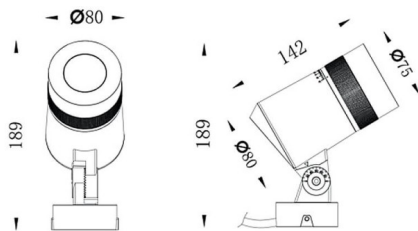

Zoom

Le vidéoprojecteur extérieur Lavov Zoom offre une puissance de 10 W et un angle de faisceau de 15° à 60°. Il dispose d'une température de couleur de 2 700 K, d'un boîtier en aluminium moulé sous pression et d'une finition grise. Il est Equipé d'un driver ON-OFF

Dessin technique

Distribution photométrique

Code article	86.OSP5.2301.03
Type de produit	Extérieurs
Catégorie	Projecteurs
Famille	Zoom
Sous-famille	Zoom

Pictograms

Produit	
Puissance système (W)	10
Flux lumineux utile (lm)	881.4
Efficacité lumineuse (lm/W)	88.14
Angle de faisceau	15o- 60o
IP	66
Classe d'isolation	Classe I
Finition	gris
Driver intégré	oui
Équipement	ON-OFF
Source lumineuse	LED
Type de LED	1x15W CREE 1513
Durée de vie utile (h)	50000h L70B10
Température de couleur (K)	3000
Uniformité chromatique (SDCM)	SDCM3
CRI	80
IK	IK08