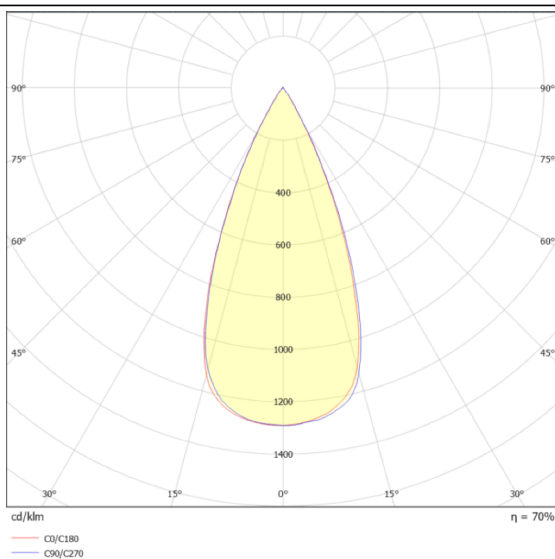

Zoom

Le vidéoprojecteur extérieur Lavov Zoom offre une puissance de 18 W et un angle de faisceau de 15° à 60°. Il dispose d'une température de couleur de 2 700 K, d'un boîtier en aluminium moulé sous pression et d'une finition grise. Il est Equipé d'un driver ON-OFF

Dessin technique

Distribution photométrique

Code article	86.OSP5.3301.03
Type de produit	
Catégorie	Projecteurs
Famille	Zoom
Pictograms	

Produit	
Puissance système (W)	18
Flux lumineux utile (lm)	1586.52
Efficacité lumineuse (lm/W)	88.14
Angle de faisceau	15o- 60o
IP	66
Classe d'isolation	Classe I
Finition	gris
Driver intégré	oui
Équipement	ON-OFF
Source lumineuse	LED
Type de LED	1x18W CREE 1821
Durée de vie utile (h)	50000h L70B10
Température de couleur (K)	3000
Uniformité chromatique (SDCM)	SDCM3
CRI	80
IK	IK08