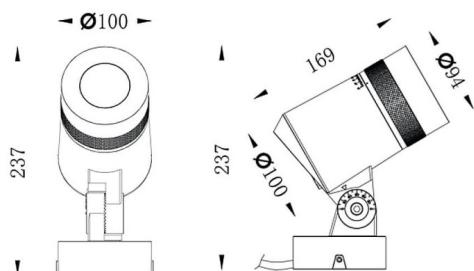

Zoom

Le vidéoprojecteur extérieur Lavov Zoom offre une puissance de 18 W et un angle de faisceau de 15° à 60°. Il dispose d'une température de couleur de 2 700 K, d'un boîtier en aluminium moulé sous pression et d'une finition grise. Il est Equipé d'un driver ON-OFF

Dessin technique

Distribution photométrique

| | |
|-----------------|-----------------|
| Code article | 86.OSP5.3301.03 |
| Type de produit | |
| Catégorie | Projecteurs |
| Famille | Zoom |
| Sous-famille | Zoom |

Pictograms

| | |
|-------------------------------|-----------------|
| Produit | |
| Puissance système (W) | 18 |
| Flux lumineux utile (lm) | 1586.52 |
| Efficacité lumineuse (lm/W) | 88.14 |
| Angle de faisceau | 15° - 60° |
| IP | 66 |
| Classe d'isolation | Classe I |
| Finition | gris |
| Driver intégré | oui |
| Équipement | ON-OFF |
| Source lumineuse | LED |
| Type de LED | 1x18W CREE 1821 |
| Durée de vie utile (h) | 50000h L70B10 |
| Température de couleur (K) | 3000 |
| Uniformité chromatique (SDCM) | SDCM3 |
| CRI | 80 |
| IK | IK05 |