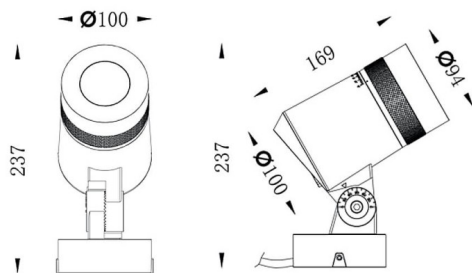

Zoom

Le vidéoprojecteur extérieur Lavov Zoom offre une puissance de 18 W et un angle de faisceau de 15° à 60°. Il dispose d'une température de couleur de 2 700 K, d'un boîtier en aluminium moulé sous pression et d'une finition grise. Il est Equipé d'un driver ON-OFF

Dessin technique

Distribution photométrique

Code article	86.OSP5.3301.03
Type de produit	Extérieurs
Catégorie	Projecteurs
Famille	Zoom
Pictograms	

Produit	
Puissance système (W)	18
Flux lumineux utile (lm)	1586.52
Efficacité lumineuse (lm/W)	88.14
Angle de faisceau	15o- 60o
IP	66
Classe d'isolation	Classe I
Finition	gris
Driver intégré	oui
Équipement	ON-OFF
Source lumineuse	LED
Type de LED	1x18W CREE 1821
Durée de vie utile (h)	50000h L70B10
Température de couleur (K)	3000
Uniformité chromatique (SDCM)	SDCM3
CRI	80
IK	IK08