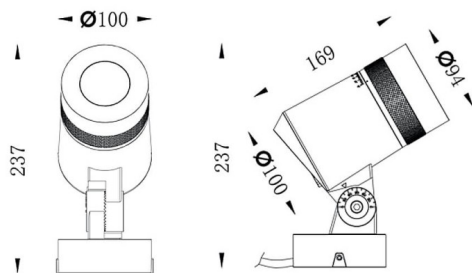

Zoom

Le vidéoprojecteur extérieur Lavov Zoom offre une puissance de 18 W et un angle de faisceau de 15° à 60°. Il dispose d'une température de couleur de 2 700 K, d'un boîtier en aluminium moulé sous pression et d'une finition grise. Il est Equipé d'un driver ON-OFF

Dessin technique

Distribution photométrique

Code article	86.OSP5.3301.03
Type de produit	
Catégorie	Projecteurs
Famille	Zoom
Pictograms	

Produit	
Puissance système (W)	18
Flux lumineux utile (lm)	1586.52
Efficacité lumineuse (lm/W)	88.14
Angle de faisceau	15o- 60o
IP	66
Classe d'isolation	Classe I
Finition	gris
Driver intégré	oui
Équipement	ON-OFF
Source lumineuse	LED
Type de LED	1x18W CREE 1821
Durée de vie utile (h)	50000h L70B10
Température de couleur (K)	3000
Uniformité chromatique (SDCM)	SDCM3
CRI	80
IK	IK08