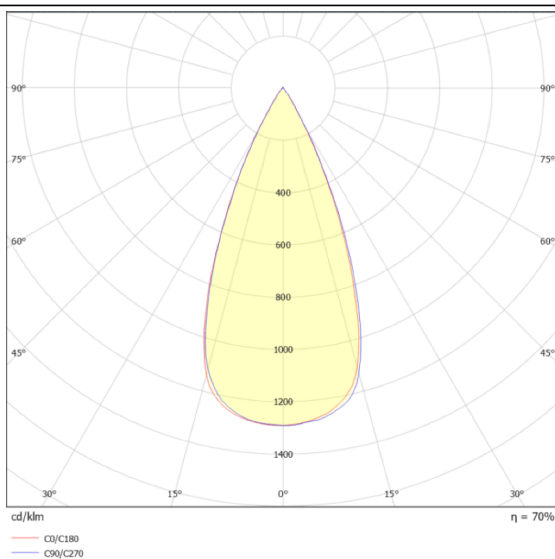

Zoom

Le vidéoprojecteur extérieur Lavov Zoom offre une puissance de 18 W et un angle de faisceau de 15° à 60°. Il dispose d'une température de couleur de 2 700 K, d'un boîtier en aluminium moulé sous pression et d'une finition grise. Il est Equipé d'un driver ON-OFF

Dessin technique

Distribution photométrique

Code article	86.OSP5.3301.03
Type de produit	Extérieurs
Catégorie	Projecteurs
Famille	Zoom
Pictograms	

Produit	
Puissance système (W)	18
Flux lumineux utile (lm)	1586.52
Efficacité lumineuse (lm/W)	88.14
Angle de faisceau	15o- 60o
IP	66
Classe d'isolation	Classe I
Finition	gris
Driver intégré	oui
Équipement	ON-OFF
Source lumineuse	LED
Type de LED	1x18W CREE 1821
Durée de vie utile (h)	50000h L70B10
Température de couleur (K)	3000
Uniformité chromatique (SDCM)	SDCM3
CRI	80
IK	IK08