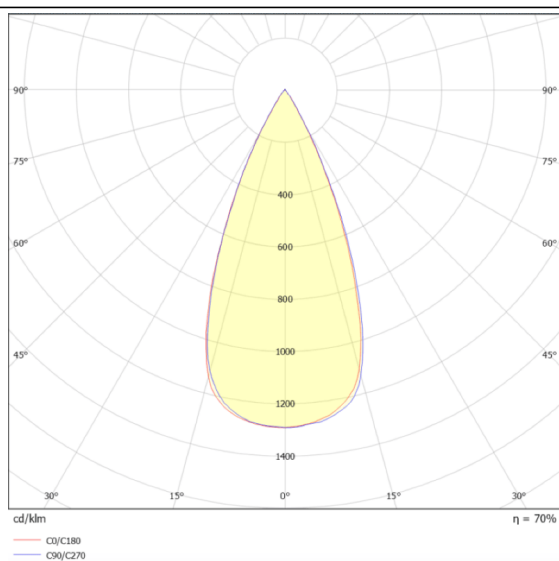

Zoom

Le vidéoprojecteur extérieur Lavov Zoom offre une puissance de 18 W et un angle de faisceau de 15° à 60°. Il dispose d'une température de couleur de 2 700 K, d'un boîtier en aluminium moulé sous pression et d'une finition grise. Il est Equipé d'un driver ON-OFF

Dessin technique

Distribution photométrique

| | |
|-----------------|-----------------|
| Code article | 86.OSP5.3301.03 |
| Type de produit | |
| Catégorie | Projecteurs |
| Famille | Zoom |
| Sous-famille | Zoom |

Pictograms

| | |
|-------------------------------|-----------------|
| Produit | |
| Puissance système (W) | 18 |
| Flux lumineux utile (lm) | 1586.52 |
| Efficacité lumineuse (lm/W) | 88.14 |
| Angle de faisceau | 15° - 60° |
| IP | 66 |
| Classe d'isolation | Classe I |
| Finition | gris |
| Driver intégré | oui |
| Équipement | ON-OFF |
| Source lumineuse | LED |
| Type de LED | 1x18W CREE 1821 |
| Durée de vie utile (h) | 50000h L70B10 |
| Température de couleur (K) | 3000 |
| Uniformité chromatique (SDCM) | SDCM3 |
| CRI | 80 |
| IK | IK05 |