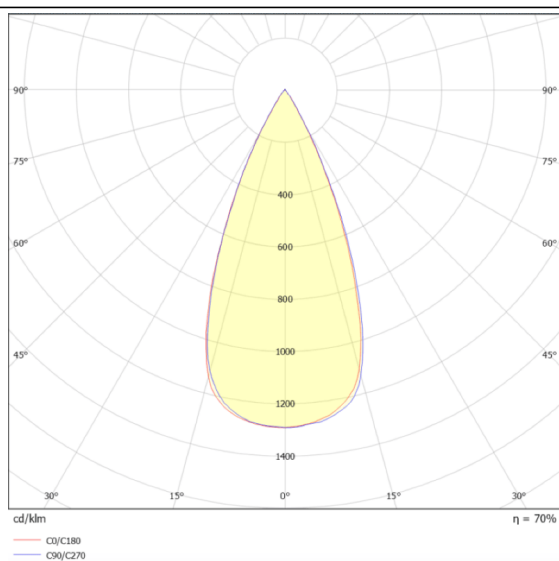

Zoom

Le vidéoprojecteur extérieur Lavov Zoom offre une puissance de 18 W et un angle de faisceau de 15° à 60°. Il dispose d'une température de couleur de 2 700 K, d'un boîtier en aluminium moulé sous pression et d'une finition grise. Il est Equipé d'un driver ON-OFF

Dessin technique

Distribution photométrique

Code article	86.OSP5.3301.03
Type de produit	Extérieurs
Catégorie	Projecteurs
Famille	Zoom
Sous-famille	Zoom

Pictograms

Produit	
Puissance système (W)	18
Flux lumineux utile (lm)	1586.52
Efficacité lumineuse (lm/W)	88.14
Angle de faisceau	15o- 60o
IP	66
Classe d'isolation	Classe I
Finition	gris
Driver intégré	oui
Équipement	ON-OFF
Source lumineuse	LED
Type de LED	1x18W CREE 1821
Durée de vie utile (h)	50000h L70B10
Température de couleur (K)	3000
Uniformité chromatique (SDCM)	SDCM3
CRI	80
IK	IK08