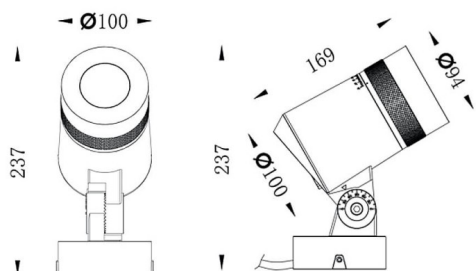

Zoom

Le vidéoprojecteur extérieur Lavov Zoom offre une puissance de 18 W et un angle de faisceau de 15° à 60°. Il dispose d'une température de couleur de 2 700 K, d'un boîtier en aluminium moulé sous pression et d'une finition grise. Il est Equipé d'un driver ON-OFF

Dessin technique

Distribution photométrique

Code article	86.OSP5.3301.03
Type de produit	Extérieurs
Catégorie	Projecteurs
Famille	Zoom
Sous-famille	Zoom

Pictograms

Produit	
Puissance système (W)	18
Flux lumineux utile (lm)	1586.52
Efficacité lumineuse (lm/W)	88.14
Angle de faisceau	15o- 60o
IP	66
Classe d'isolation	Classe I
Finition	gris
Driver intégré	oui
Équipement	ON-OFF
Source lumineuse	LED
Type de LED	1x18W CREE 1821
Durée de vie utile (h)	50000h L70B10
Température de couleur (K)	3000
Uniformité chromatique (SDCM)	SDCM3
CRI	80
IK	IK08