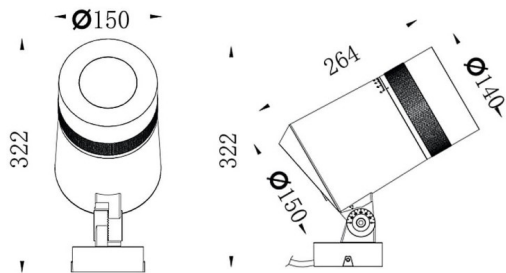

Dessin technique