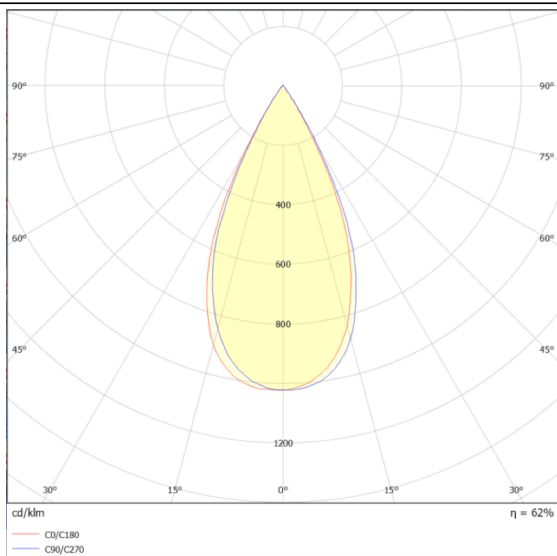

**Zoom**

Le vidéoprojecteur extérieur Lavov Zoom offre une puissance de 40 W et un angle de faisceau de 15° à 60°. Il dispose d'une température de couleur de 2 700 K, d'un boîtier en aluminium moulé sous pression et d'une finition grise. Il est Equipé d'un driver ON-OFF

**Dessin technique**

**Distribution photométrique**

<b>Code article</b>	<b>86.OSP5.4301.03</b>
<b>Type de produit</b>	
<b>Catégorie</b>	<b>Projecteurs</b>
<b>Famille</b>	<b>Zoom</b>
<b>Sous-famille</b>	<b>Zoom</b>

**Pictograms**

- 220 240 V
- 850°
- CRI 80
- SDCM 3
- CE
- Driver INCL.
- On Off
- 50000h L70B10
- IP 65
- 335°
- 90°
- IK 05

<b>Produit</b>	
<b>Puissance système (W)</b>	<b>40</b>
<b>Flux lumineux utile (lm)</b>	<b>3525.6</b>
<b>Efficacité lumineuse (lm/W)</b>	<b>88.14</b>
<b>Angle de faisceau</b>	<b>15° - 60°</b>
<b>IP</b>	<b>66</b>
<b>Classe d'isolation</b>	<b>Classe I</b>
<b>Finition</b>	<b>gris</b>
<b>Driver intégré</b>	<b>oui</b>
<b>Équipement</b>	<b>ON-OFF</b>
<b>Source lumineuse</b>	<b>LED</b>
<b>Type de LED</b>	<b>1x40W CREE 1831</b>
<b>Durée de vie utile (h)</b>	<b>50000h L70B10</b>
<b>Température de couleur (K)</b>	<b>3000</b>
<b>Uniformité chromatique (SDCM)</b>	<b>SDCM3</b>
<b>CRI</b>	<b>80</b>
<b>IK</b>	<b>IK05</b>