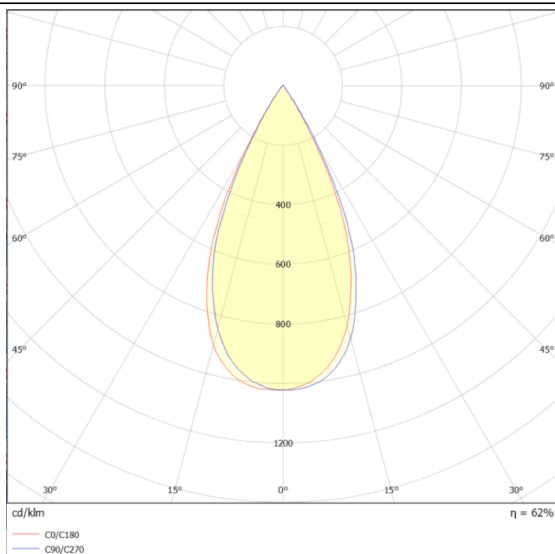

Distribution photométrique

Code article	86.OSP5.4301.03

Type de produit	

Catégorie	Projecteurs

Famille	Zoom

Pictograms	

Produit	

Puissance système (W)	40

Flux lumineux utile (lm)	3525.6

Efficacité lumineuse (lm/W)	88.14

Angle de faisceau	15o- 60o

IP	66

Classe d'isolation	Classe I

Finition	gris

Driver intégré	oui

Équipement	ON-OFF

Source lumineuse	LED

Type de LED	1x40W CREE 1831

Durée de vie utile (h)	50000h L70B10

Température de couleur (K)	3000

Uniformité chromatique (SDCM)	SDCM3

CRI	80

IK	IK08