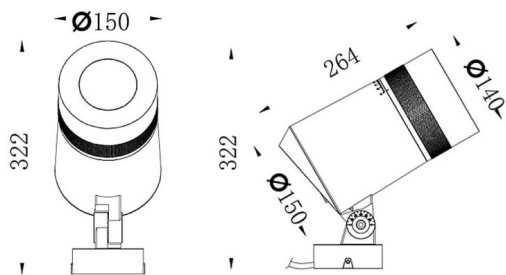

**Zoom**

Le vidéoprojecteur extérieur Lavov Zoom offre une puissance de 40 W et un angle de faisceau de 15° à 60°. Il dispose d'une température de couleur de 2 700 K, d'un boîtier en aluminium moulé sous pression et d'une finition grise. Il est Equipé d'un driver ON-OFF

**Dessin technique**

**Distribution photométrique**

<b>Code article</b>	<b>86.OSP5.4301.03</b>
<b>Type de produit</b>	
<b>Catégorie</b>	<b>Projecteurs</b>
<b>Famille</b>	<b>Zoom</b>
<b>Sous-famille</b>	<b>Zoom</b>

**Pictograms**

- 220 240 V
- 850°
- CRI 80
- SDCM 3
- CE
- Driver INCL.
- On Off
- 50000h L70B10
- IP 65
- 335°
- 90°
- IK 05

<b>Produit</b>	
<b>Puissance système (W)</b>	<b>40</b>
<b>Flux lumineux utile (lm)</b>	<b>3525.6</b>
<b>Efficacité lumineuse (lm/W)</b>	<b>88.14</b>
<b>Angle de faisceau</b>	<b>15° - 60°</b>
<b>IP</b>	<b>66</b>
<b>Classe d'isolation</b>	<b>Classe I</b>
<b>Finition</b>	<b>gris</b>
<b>Driver intégré</b>	<b>oui</b>
<b>Équipement</b>	<b>ON-OFF</b>
<b>Source lumineuse</b>	<b>LED</b>
<b>Type de LED</b>	<b>1x40W CREE 1831</b>
<b>Durée de vie utile (h)</b>	<b>50000h L70B10</b>
<b>Température de couleur (K)</b>	<b>3000</b>
<b>Uniformité chromatique (SDCM)</b>	<b>SDCM3</b>
<b>CRI</b>	<b>80</b>
<b>IK</b>	<b>IK05</b>