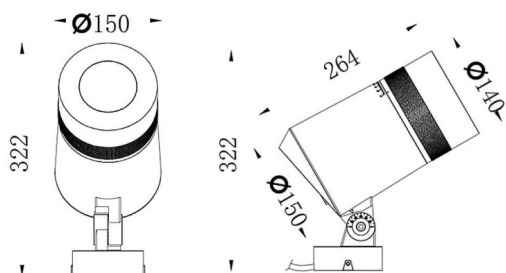

Dessin technique