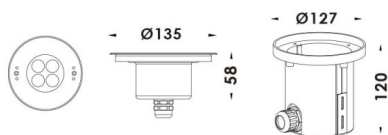

### Pool

Projecteur submersible Lavov Pool, puissance 12 W, angle de faisceau de 20°. Indice de protection IP68. Matériaux : corps en acier inoxydable 316L, façade en verre trempé et cache de montage en ABS noir. Driver non incluse

<b>Code article</b>	<b>86.OU01.1011.07</b>
<b>Type de produit</b>	<b>Extérieurs</b>
<b>Catégorie</b>	<b>Luminaires submersibles</b>
<b>Famille</b>	<b>Pool</b>

#### Dessin technique

<b>Produit</b>	
<b>Puissance système (W)</b>	<b>12</b>
<b>Flux lumineux utile (lm)</b>	<b>360</b>
<b>Angle de faisceau</b>	<b>20°</b>
<b>IP</b>	<b>68</b>
<b>Finition</b>	<b>Acier inoxydable</b>
<b>Marque de la LED</b>	<b>OSRAM</b>
<b>Driver intégré</b>	<b>non</b>
<b>Durée de vie utile (h)</b>	<b>50000h L80B10</b>
<b>Température de couleur (K)</b>	<b>RGB 3 in 1</b>
<b>CRI</b>	<b>&gt;80</b>
<b>IK</b>	<b>IK05</b>