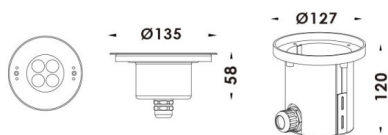

Pool

Projecteur submersible Lavov Pool, puissance 12 W, angle de faisceau de 20°. Indice de protection IP68. Matériaux : corps en acier inoxydable 316L, façade en verre trempé et cache de montage en ABS noir. Driver non incluse

Dessin technique

Code article	86.OU01.1011.07
Type de produit	
Catégorie	Luminaires submersibles
Famille	Pool
Pictograms	

Produit	
Puissance système (W)	12
Flux lumineux utile (lm)	360
Angle de faisceau	20°
IP	68
Finition	Acier inoxydable
Marque de la LED	OSRAM
Driver intégré	non
Équipement	DRIVER EXCL
Durée de vie utile (h)	50000h L80B10
Température de couleur (K)	RGB 3 in 1
CRI	>80
IK	IK08