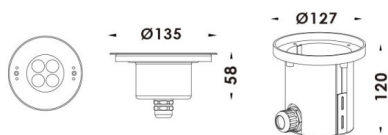

### Pool

Projecteur submersible Lavov Pool, puissance 12 W, angle de faisceau de 20°. Indice de protection IP68. Matériaux : corps en acier inoxydable 316L, façade en verre trempé et cache de montage en ABS noir. Driver non incluse

### Dessin technique

<b>Code article</b>	<b>86.OU01.1011.07</b>
<b>Type de produit</b>	
<b>Catégorie</b>	<b>Luminaires submersibles</b>
<b>Famille</b>	<b>Pool</b>
<b>Pictograms</b>	

<b>Produit</b>	
<b>Puissance système (W)</b>	<b>12</b>
<b>Flux lumineux utile (lm)</b>	<b>360</b>
<b>Angle de faisceau</b>	<b>20°</b>
<b>IP</b>	<b>68</b>
<b>Finition</b>	<b>Acier inoxydable</b>
<b>Marque de la LED</b>	<b>OSRAM</b>
<b>Driver intégré</b>	<b>non</b>
<b>Équipement</b>	<b>DC24V DRIVER EXCL</b>
<b>Durée de vie utile (h)</b>	<b>50000h L80B10</b>
<b>Température de couleur (K)</b>	<b>RGB 3 in 1</b>
<b>CRI</b>	<b>&gt;80</b>
<b>IK</b>	<b>IK05</b>