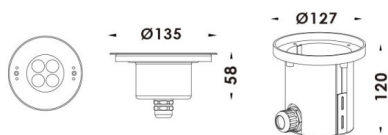

### Pool

Projecteur submersible Lavov Pool, puissance 12 W, angle de faisceau de 40°. Indice de protection IP68. Matériaux : corps en acier inoxydable 316L, façade en verre trempé et cache de montage en ABS noir. Driver non incluse

### Dessin technique

<b>Code article</b>	<b>86.OU01.1021.07</b>
<b>Type de produit</b>	
<b>Catégorie</b>	<b>Luminaires submersibles</b>
<b>Famille</b>	<b>Pool</b>
<b>Pictograms</b>	

<b>Produit</b>	
<b>Puissance système (W)</b>	<b>12</b>
<b>Flux lumineux utile (lm)</b>	<b>360</b>
<b>Angle de faisceau</b>	<b>40°</b>
<b>IP</b>	<b>68</b>
<b>Finition</b>	<b>Acier inoxydable</b>
<b>Marque de la LED</b>	<b>OSRAM</b>
<b>Driver intégré</b>	<b>non</b>
<b>Équipement</b>	<b>DRIVER EXCL</b>
<b>Durée de vie utile (h)</b>	<b>50000h L80B10</b>
<b>Température de couleur (K)</b>	<b>RGB 3 in 1</b>
<b>CRI</b>	<b>&gt;80</b>
<b>IK</b>	<b>IK08</b>