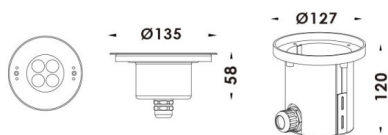

Pool

Projecteur submersible Lavov Pool, puissance 12 W, angle de faisceau de 40°. Indice de protection IP68. Matériaux : corps en acier inoxydable 316L, façade en verre trempé et cache de montage en ABS noir. Driver non incluse

Dessin technique

Code article	86.OU01.1021.07
Type de produit	
Catégorie	Luminaires submersibles
Famille	Pool
Pictograms	

Produit	
Puissance système (W)	12
Flux lumineux utile (lm)	360
Angle de faisceau	40°
IP	68
Finition	Acier inoxydable
Marque de la LED	OSRAM
Driver intégré	non
Équipement	DC24V DRIVER EXCL
Durée de vie utile (h)	50000h L80B10
Température de couleur (K)	RGB 3 in 1
CRI	>80
IK	IK08