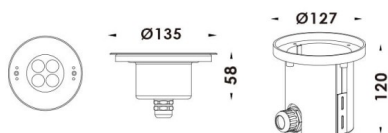

Pool

Projecteur submersible Lavov Pool, puissance 12 W, angle de faisceau de 40°. Indice de protection IP68. Matériaux : corps en acier inoxydable 316L, façade en verre trempé et cache de montage en ABS noir. Driver non incluse

Code article	86.OU01.1021.07
Type de produit	Extérieurs
Catégorie	Luminaires submersibles
Famille	Pool

Pictograms

Dessin technique

Produit	
Puissance système (W)	12
Flux lumineux utile (lm)	360
Angle de faisceau	40°
IP	68
Finition	Acier inoxydable
Marque de la LED	OSRAM
Driver intégré	non
Durée de vie utile (h)	50000h L80B10
Température de couleur (K)	RGB 3 in 1
CRI	>80
IK	IK05