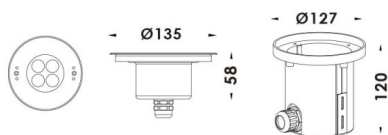

Pool

Projecteur submersible Lavov Pool, puissance 12 W, angle de faisceau de 60°. Indice de protection IP68. Matériaux : corps en acier inoxydable 316L, façade en verre trempé et cache de montage en ABS noir. Driver non incluse

Code article	86.OU01.1031.07
Type de produit	Extérieurs
Catégorie	Luminaires submersibles
Famille	Pool

Pictograms

Dessin technique

Produit	
Puissance système (W)	12
Flux lumineux utile (lm)	360
Angle de faisceau	60°
IP	68
Finition	Acier inoxydable
Marque de la LED	OSRAM
Driver intégré	non
Durée de vie utile (h)	50000h L80B10
Température de couleur (K)	RGB 3 in 1
CRI	>80
IK	IK05