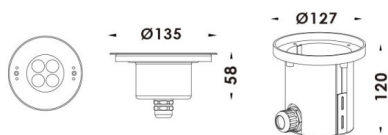

### Pool

Projecteur submersible Lavov Pool, puissance 12 W, angle de faisceau de 60°. Indice de protection IP68. Matériaux : corps en acier inoxydable 316L, façade en verre trempé et cache de montage en ABS noir. Driver non incluse

### Dessin technique

<b>Code article</b>	<b>86.OU01.1031.07</b>
<b>Type de produit</b>	
<b>Catégorie</b>	<b>Luminaires submersibles</b>
<b>Famille</b>	<b>Pool</b>
<b>Pictograms</b>	

<b>Produit</b>	
<b>Puissance système (W)</b>	<b>12</b>
<b>Flux lumineux utile (lm)</b>	<b>360</b>
<b>Angle de faisceau</b>	<b>60°</b>
<b>IP</b>	<b>68</b>
<b>Finition</b>	<b>Acier inoxydable</b>
<b>Marque de la LED</b>	<b>OSRAM</b>
<b>Driver intégré</b>	<b>non</b>
<b>Équipement</b>	<b>DRIVER EXCL</b>
<b>Durée de vie utile (h)</b>	<b>50000h L80B10</b>
<b>Température de couleur (K)</b>	<b>RGB 3 in 1</b>
<b>CRI</b>	<b>&gt;80</b>
<b>IK</b>	<b>IK08</b>