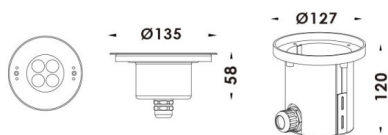

Pool

Projecteur submersible Lavov Pool, puissance 12 W, angle de faisceau de 60°. Indice de protection IP68. Matériaux : corps en acier inoxydable 316L, façade en verre trempé et cache de montage en ABS noir. Driver non incluse

Dessin technique

Code article	86.OU01.1031.07
Type de produit	Extérieur
Catégorie	Luminaires submersibles
Famille	Pool
Pictograms	

Produit	
Puissance système (W)	12
Flux lumineux utile (lm)	360
Angle de faisceau	60°
IP	68
Finition	Acier inoxydable
Marque de la LED	OSRAM
Driver intégré	non
Équipement	DRIVER EXCL
Durée de vie utile (h)	50000h L80B10
Température de couleur (K)	RGB 3 in 1
CRI	>80
IK	IK08