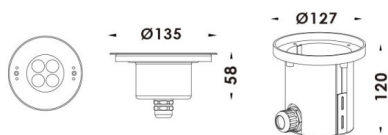

Pool

Projecteur submersible Lavov Pool, puissance 12 W, angle de faisceau de 60°. Indice de protection IP68. Matériaux : corps en acier inoxydable 316L, façade en verre trempé et cache de montage en ABS noir. Driver non incluse

Dessin technique

Code article	86.OU01.1031.07
Type de produit	
Catégorie	Luminaires submersibles
Famille	Pool
Pictograms	

Produit	
Puissance système (W)	12
Flux lumineux utile (lm)	360
Angle de faisceau	60°
IP	68
Finition	Acier inoxydable
Marque de la LED	OSRAM
Driver intégré	non
Équipement	DRIVER EXCL
Durée de vie utile (h)	50000h L80B10
Température de couleur (K)	RGB 3 in 1
CRI	>80
IK	IK08