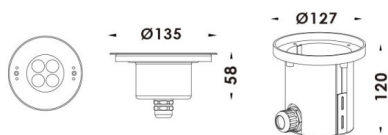

Pool

Projecteur submersible Lavov Pool, puissance 8,6 W, angle de faisceau de 15°. Indice de protection IP68. Matériaux : corps en acier inoxydable 316L, façade en verre trempé et cache de montage en ABS noir. Driver non incluse

Dessin technique

Code article	86.OU01.1311.07
Type de produit	
Catégorie	Luminaires submersibles
Famille	Pool
Pictograms	

Produit	
Puissance système (W)	8.6
Flux lumineux utile (lm)	867.31
Angle de faisceau	15°
IP	68
Finition	Acier inoxydable
Marque de la LED	OSRAM
Driver intégré	non
Équipement	DC24V DRIVER EXCL
Durée de vie utile (h)	50000h L80B10
Température de couleur (K)	3000K
CRI	>80
IK	IK08