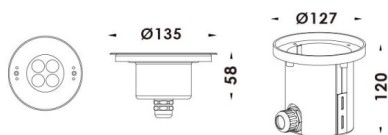

**Dessin technique**

**Pool**

Projecteur submersible Lavov Pool, puissance 8,6 W, angle de faisceau de 15°. Indice de protection IP68. Matériaux : corps en acier inoxydable 316L, façade en verre trempé et cache de montage en ABS noir. Driver non incluse

<b>Code article</b>	<b>86.OU01.1311.07</b>
<b>Type de produit</b>	
<b>Catégorie</b>	<b>Luminaires submersibles</b>
<b>Famille</b>	<b>Pool</b>
<b>Pictograms</b>	

<b>Produit</b>	
<b>Puissance système (W)</b>	<b>8.6</b>
<b>Flux lumineux utile (lm)</b>	<b>867.31</b>
<b>Angle de faisceau</b>	<b>15°</b>
<b>IP</b>	<b>68</b>
<b>Finition</b>	<b>Acier inoxydable</b>
<b>Marque de la LED</b>	<b>OSRAM</b>
<b>Driver intégré</b>	<b>non</b>
<b>Équipement</b>	<b>DRIVER EXCL</b>
<b>Durée de vie utile (h)</b>	<b>50000h L80B10</b>
<b>Température de couleur (K)</b>	<b>3000K</b>
<b>CRI</b>	<b>&gt;80</b>
<b>IK</b>	<b>IK08</b>