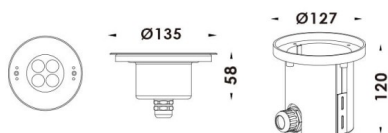

Pool

Projecteur submersible Lavov Pool, puissance 8,6 W, angle de faisceau de 15°. Indice de protection IP68. Matériaux : corps en acier inoxydable 316L, façade en verre trempé et cache de montage en ABS noir. Driver non incluse

Code article	86.OU01.1311.07
Type de produit	Extérieurs
Catégorie	Luminaires submersibles
Famille	Pool

Pictograms

Dessin technique

Produit	
Puissance système (W)	8.6
Flux lumineux utile (lm)	867.31
Angle de faisceau	15°
IP	68
Finition	Acier inoxydable
Marque de la LED	OSRAM
Driver intégré	non
Durée de vie utile (h)	50000h L80B10
Température de couleur (K)	3000K
CRI	>80
IK	IK05