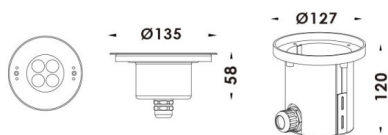

### Pool

Projecteur submersible Lavov Pool, puissance 8,6 W, angle de faisceau de 40°. Indice de protection IP68. Matériaux : corps en acier inoxydable 316L, façade en verre trempé et cache de montage en ABS noir. Driver non incluse

### Dessin technique

<b>Code article</b>	<b>86.OU01.1321.07</b>
<b>Type de produit</b>	
<b>Catégorie</b>	<b>Luminaires submersibles</b>
<b>Famille</b>	<b>Pool</b>
<b>Pictograms</b>	

<b>Produit</b>	
<b>Puissance système (W)</b>	<b>8.6</b>
<b>Flux lumineux utile (lm)</b>	<b>758.</b>
<b>Angle de faisceau</b>	<b>40°</b>
<b>IP</b>	<b>68</b>
<b>Finition</b>	<b>Acier inoxydable</b>
<b>Marque de la LED</b>	<b>OSRAM</b>
<b>Driver intégré</b>	<b>non</b>
<b>Équipement</b>	<b>DC24V DRIVER EXCL</b>
<b>Durée de vie utile (h)</b>	<b>50000h L80B10</b>
<b>Température de couleur (K)</b>	<b>3000K</b>
<b>CRI</b>	<b>&gt;80</b>
<b>IK</b>	<b>IK08</b>