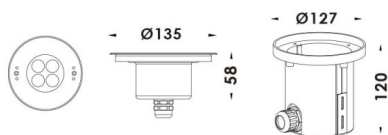

Pool

Projecteur submersible Lavov Pool, puissance 8,6 W, angle de faisceau de 40°. Indice de protection IP68. Matériaux : corps en acier inoxydable 316L, façade en verre trempé et cache de montage en ABS noir. Driver non incluse

Code article	86.OU01.1321.07
Type de produit	Extérieurs
Catégorie	Luminaires submersibles
Famille	Pool

Pictograms

Dessin technique

Produit	
Puissance système (W)	8.6
Flux lumineux utile (lm)	758.00400000000002
Angle de faisceau	40o
IP	68
Finition	Acier inoxydable
Marque de la LED	OSRAM
Driver intégré	non
Durée de vie utile (h)	50000h L80B10
Température de couleur (K)	3000K
CRI	>80
IK	IK05