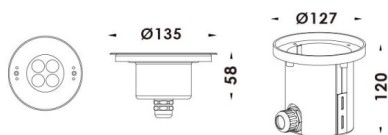

### Dessin technique

### Pool

Projecteur submersible Lavov Pool, puissance 8,6 W, angle de faisceau de 40°. Indice de protection IP68. Matériaux : corps en acier inoxydable 316L, façade en verre trempé et cache de montage en ABS noir. Driver non incluse

<b>Code article</b>	<b>86.OU01.1321.07</b>
<b>Type de produit</b>	
<b>Catégorie</b>	<b>Luminaires submersibles</b>
<b>Famille</b>	<b>Pool</b>
<b>Pictograms</b>	

<b>Produit</b>	
<b>Puissance système (W)</b>	<b>8.6</b>
<b>Flux lumineux utile (lm)</b>	<b>758.</b>
<b>Angle de faisceau</b>	<b>40°</b>
<b>IP</b>	<b>68</b>
<b>Finition</b>	<b>Acier inoxydable</b>
<b>Marque de la LED</b>	<b>OSRAM</b>
<b>Driver intégré</b>	<b>non</b>
<b>Équipement</b>	<b>DRIVER EXCL</b>
<b>Durée de vie utile (h)</b>	<b>50000h L80B10</b>
<b>Température de couleur (K)</b>	<b>3000K</b>
<b>CRI</b>	<b>&gt;80</b>
<b>IK</b>	<b>IK08</b>