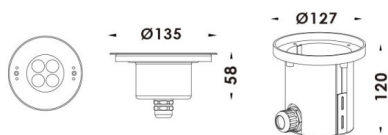

Pool

Projecteur submersible Lavov Pool, puissance 8,6 W, angle de faisceau de 60°. Indice de protection IP68. Matériaux : corps en acier inoxydable 316L, façade en verre trempé et cache de montage en ABS noir. Driver non incluse

Dessin technique

Code article	86.OU01.1331.07
Type de produit	
Catégorie	Luminaires submersibles
Famille	Pool
Pictograms	

Produit	
Puissance système (W)	8.6
Flux lumineux utile (lm)	729.28
Angle de faisceau	60°
IP	68
Finition	Acier inoxydable
Marque de la LED	OSRAM
Driver intégré	non
Équipement	DRIVER EXCL
Durée de vie utile (h)	50000h L80B10
Température de couleur (K)	3000K
CRI	>80
IK	IK08