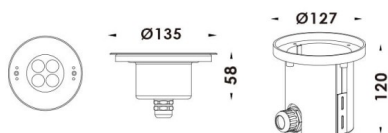

Pool

Projecteur submersible Lavov Pool, puissance 8,6 W, angle de faisceau de 60°. Indice de protection IP68. Matériaux : corps en acier inoxydable 316L, façade en verre trempé et cache de montage en ABS noir. Driver non incluse

Code article	86.OU01.1331.07
Type de produit	Extérieurs
Catégorie	Luminaires submersibles
Famille	Pool

Pictograms

Dessin technique

Produit	
Puissance système (W)	8.6
Flux lumineux utile (lm)	729.28
Angle de faisceau	60°
IP	68
Finition	Acier inoxydable
Marque de la LED	OSRAM
Driver intégré	non
Durée de vie utile (h)	50000h L80B10
Température de couleur (K)	3000K
CRI	>80
IK	IK05