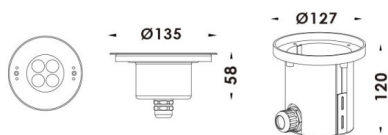

Pool

Projecteur submersible Lavov Pool, puissance 8,6 W, angle de faisceau de 60°. Indice de protection IP68. Matériaux : corps en acier inoxydable 316L, façade en verre trempé et cache de montage en ABS noir. Driver non incluse

Dessin technique

Code article	86.OU01.1331.07
Type de produit	
Catégorie	Luminaires submersibles
Famille	Pool
Pictograms	
Produit	
Puissance système (W)	8.6
Flux lumineux utile (lm)	729.28
Angle de faisceau	60°
IP	68
Finition	Acier inoxydable
Marque de la LED	OSRAM
Driver intégré	non
Équipement	DC24V DRIVER EXCL
Durée de vie utile (h)	50000h L80B10
Température de couleur (K)	3000K
CRI	>80
IK	IK08