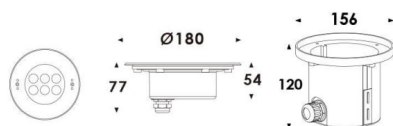

Dessin technique

Pool

Projecteur submersible Lavov Pool, puissance 18,4 W, angle de faisceau de 20°. Indice de protection IP68. Matériaux : corps en acier inoxydable 316L, façade en verre trempé et cache de montage en ABS noir. Driver non incluse

Code article	86.OU01.2011.07
Type de produit	Extérieur
Catégorie	Luminaires submersibles
Famille	Pool
Pictograms	

Produit	
Puissance système (W)	18.4
Flux lumineux utile (lm)	552
Angle de faisceau	20°
IP	68
Finition	Acier inoxydable
Marque de la LED	OSRAM
Driver intégré	non
Équipement	DRIVER EXCL
Durée de vie utile (h)	50000h L80B10
Température de couleur (K)	RGB 3 in 1
CRI	>80
IK	IK08