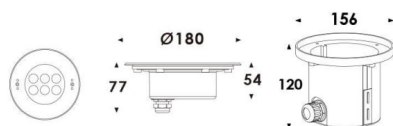

Dessin technique

Pool

Projecteur submersible Lavov Pool, puissance 18,4 W, angle de faisceau de 20°. Indice de protection IP68. Matériaux : corps en acier inoxydable 316L, façade en verre trempé et cache de montage en ABS noir. Driver non incluse

Code article	86.OU01.2011.07
Type de produit	
Catégorie	Luminaires submersibles
Famille	Pool
Pictograms	
Produit	
Puissance système (W)	18.4
Flux lumineux utile (lm)	552
Angle de faisceau	20°
IP	68
Finition	Acier inoxydable
Marque de la LED	OSRAM
Driver intégré	non
Équipement	DC24V DRIVER EXCL
Durée de vie utile (h)	50000h L80B10
Température de couleur (K)	RGB 3 in 1
CRI	>80
IK	IK08