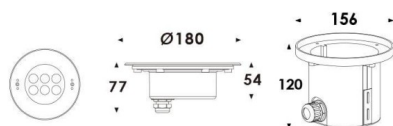

### Pool

Projecteur submersible Lavov Pool, puissance 18,4 W, angle de faisceau de 40°. Indice de protection IP68. Matériaux : corps en acier inoxydable 316L, façade en verre trempé et cache de montage en ABS noir. Driver non incluse

|                 |                         |
|-----------------|-------------------------|
| Code article    | 86.OU01.2021.07         |
| Type de produit | Extérieurs              |
| Catégorie       | Luminaires submersibles |
| Famille         | Pool                    |

### Dessin technique

|                            |                    |
|----------------------------|--------------------|
| Produit                    |                    |
| Puissance système (W)      | 18.399999999999999 |
| Flux lumineux utile (lm)   | 552                |
| Angle de faisceau          | 40°                |
| IP                         | 68                 |
| Finition                   | Acier inoxydable   |
| Marque de la LED           | OSRAM              |
| Driver intégré             | non                |
| Durée de vie utile (h)     | 50000h L80B10      |
| Température de couleur (K) | RGB 3 in 1         |
| CRI                        | >80                |
| IK                         | IK05               |