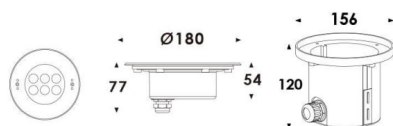

Dessin technique

Pool

Projecteur submersible Lavov Pool, puissance 18,4 W, angle de faisceau de 40°. Indice de protection IP68. Matériaux : corps en acier inoxydable 316L, façade en verre trempé et cache de montage en ABS noir. Driver non incluse

Code article	86.OU01.2021.07
Type de produit	
Catégorie	Luminaires submersibles
Famille	Pool
Pictograms	
Produit	
Puissance système (W)	18.4
Flux lumineux utile (lm)	552
Angle de faisceau	40°
IP	68
Finition	Acier inoxydable
Marque de la LED	OSRAM
Driver intégré	non
Équipement	DRIVER EXCL
Durée de vie utile (h)	50000h L80B10
Température de couleur (K)	RGB 3 in 1
CRI	>80
IK	IK08