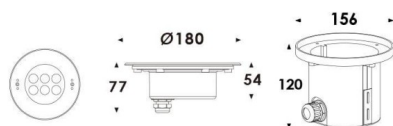

Pool

Projecteur submersible Lavov Pool, puissance 18,4 W, angle de faisceau de 40°. Indice de protection IP68. Matériaux : corps en acier inoxydable 316L, façade en verre trempé et cache de montage en ABS noir. Driver non incluse

Dessin technique

Code article	86.OU01.2021.07
Type de produit	
Catégorie	Luminaires submersibles
Famille	Pool
Pictograms	
Produit	
Puissance système (W)	18.4
Flux lumineux utile (lm)	552
Angle de faisceau	40°
IP	68
Finition	Acier inoxydable
Marque de la LED	OSRAM
Driver intégré	non
Équipement	DC24V DRIVER EXCL
Durée de vie utile (h)	50000h L80B10
Température de couleur (K)	RGB 3 in 1
CRI	>80
IK	IK08