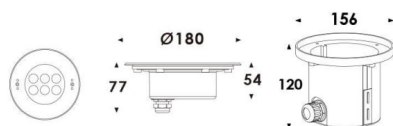

Dessin technique

Pool

Projecteur submersible Lavov Pool, puissance 18,4 W, angle de faisceau de 60°. Indice de protection IP68. Matériaux : corps en acier inoxydable 316L, façade en verre trempé et cache de montage en ABS noir. Driver non incluse

Code article	86.OU01.2031.07
Type de produit	
Catégorie	Luminaires submersibles
Famille	Pool
Pictograms	

Produit	
Puissance système (W)	18.4
Flux lumineux utile (lm)	552
Angle de faisceau	60°
IP	68
Finition	Acier inoxydable
Marque de la LED	OSRAM
Driver intégré	non
Équipement	DRIVER EXCL
Durée de vie utile (h)	50000h L80B10
Température de couleur (K)	RGB 3 in 1
CRI	>80
IK	IK08