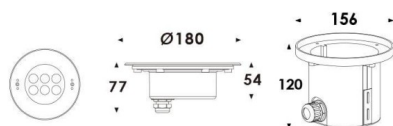

### Pool

Projecteur submersible Lavov Pool, puissance 18,4 W, angle de faisceau de 60°. Indice de protection IP68. Matériaux : corps en acier inoxydable 316L, façade en verre trempé et cache de montage en ABS noir. Driver non incluse

Code article	86.OU01.2031.07
Type de produit	Extérieurs
Catégorie	Luminaires submersibles
Famille	Pool

### Dessin technique

Produit	
Puissance système (W)	18.399999999999999
Flux lumineux utile (lm)	552
Angle de faisceau	60°
IP	68
Finition	Acier inoxydable
Marque de la LED	OSRAM
Driver intégré	non
Durée de vie utile (h)	50000h L80B10
Température de couleur (K)	RGB 3 in 1
CRI	>80
IK	IK05