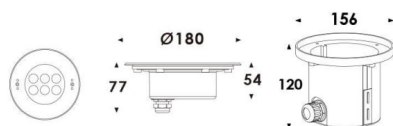

### Dessin technique

### Pool

Projecteur submersible Lavov Pool, puissance 18,4 W, angle de faisceau de 60°. Indice de protection IP68. Matériaux : corps en acier inoxydable 316L, façade en verre trempé et cache de montage en ABS noir. Driver non incluse

<b>Code article</b>	<b>86.OU01.2031.07</b>
<b>Type de produit</b>	
<b>Catégorie</b>	<b>Luminaires submersibles</b>
<b>Famille</b>	<b>Pool</b>
<b>Pictograms</b>	
<b>Produit</b>	
<b>Puissance système (W)</b>	<b>18.4</b>
<b>Flux lumineux utile (lm)</b>	<b>552</b>
<b>Angle de faisceau</b>	<b>60°</b>
<b>IP</b>	<b>68</b>
<b>Finition</b>	<b>Acier inoxydable</b>
<b>Marque de la LED</b>	<b>OSRAM</b>
<b>Driver intégré</b>	<b>non</b>
<b>Équipement</b>	<b>DC24V DRIVER EXCL</b>
<b>Durée de vie utile (h)</b>	<b>50000h L80B10</b>
<b>Température de couleur (K)</b>	<b>RGB 3 in 1</b>
<b>CRI</b>	<b>&gt;80</b>
<b>IK</b>	<b>IK08</b>