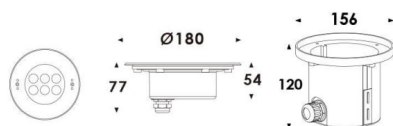

Dessin technique

Pool

Projecteur submersible Lavov Pool, puissance 14,8 W, angle de faisceau de 15°. Indice de protection IP68. Matériaux : corps en acier inoxydable 316L, façade en verre trempé et cache de montage en ABS noir. Driver non incluse

Code article	86.OU01.2311.07
Type de produit	Extérieur
Catégorie	Luminaires submersibles
Famille	Pool
Pictograms	

Produit	
Puissance système (W)	14.8
Flux lumineux utile (lm)	1492.58
Angle de faisceau	15°
IP	68
Finition	Acier inoxydable
Marque de la LED	OSRAM
Driver intégré	non
Équipement	DRIVER EXCL
Durée de vie utile (h)	50000h L80B10
Température de couleur (K)	3000K
CRI	>80
IK	IK08