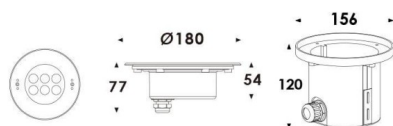

### Pool

Projecteur submersible Lavov Pool, puissance 14,8 W, angle de faisceau de 15°. Indice de protection IP68. Matériaux : corps en acier inoxydable 316L, façade en verre trempé et cache de montage en ABS noir. Driver non incluse

### Dessin technique

<b>Code article</b>	<b>86.OU01.2311.07</b>
<b>Type de produit</b>	
<b>Catégorie</b>	<b>Luminaires submersibles</b>
<b>Famille</b>	<b>Pool</b>
<b>Pictograms</b>	

<b>Produit</b>	
<b>Puissance système (W)</b>	<b>14.8</b>
<b>Flux lumineux utile (lm)</b>	<b>1492.58</b>
<b>Angle de faisceau</b>	<b>15°</b>
<b>IP</b>	<b>68</b>
<b>Finition</b>	<b>Acier inoxydable</b>
<b>Marque de la LED</b>	<b>OSRAM</b>
<b>Driver intégré</b>	<b>non</b>
<b>Équipement</b>	<b>DC24V DRIVER EXCL</b>
<b>Durée de vie utile (h)</b>	<b>50000h L80B10</b>
<b>Température de couleur (K)</b>	<b>3000K</b>
<b>CRI</b>	<b>&gt;80</b>
<b>IK</b>	<b>IK08</b>