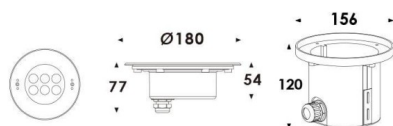

Pool

Projecteur submersible Lavov Pool, puissance 14,8 W, angle de faisceau de 15°. Indice de protection IP68. Matériaux : corps en acier inoxydable 316L, façade en verre trempé et cache de montage en ABS noir. Driver non incluse

Code article	86.OU01.2311.07
Type de produit	Extérieurs
Catégorie	Luminaires submersibles
Famille	Pool

Pictograms

Dessin technique

Produit	
Puissance système (W)	14.8
Flux lumineux utile (lm)	1492.58
Angle de faisceau	15o
IP	68
Finition	Acier inoxydable
Marque de la LED	OSRAM
Driver intégré	non
Durée de vie utile (h)	50000h L80B10
Température de couleur (K)	3000K
CRI	>80
IK	IK05