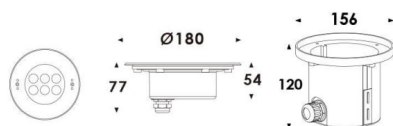

Dessin technique

Pool

Projecteur submersible Lavov Pool, puissance 14,8 W, angle de faisceau de 40°. Indice de protection IP68. Matériaux : corps en acier inoxydable 316L, façade en verre trempé et cache de montage en ABS noir. Driver non incluse

Code article	86.OU01.2321.07
Type de produit	
Catégorie	Luminaires submersibles
Famille	Pool
Pictograms	

Produit	
Puissance système (W)	14.8
Flux lumineux utile (lm)	1304.472
Angle de faisceau	40°
IP	68
Finition	Acier inoxydable
Marque de la LED	OSRAM
Driver intégré	non
Équipement	DRIVER EXCL
Durée de vie utile (h)	50000h L80B10
Température de couleur (K)	3000K
CRI	>80
IK	IK08