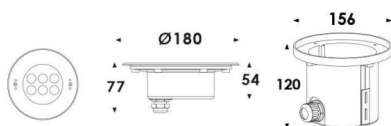

### Pool

Projecteur submersible Lavov Pool, puissance 14,8 W, angle de faisceau de 40°. Indice de protection IP68. Matériaux : corps en acier inoxydable 316L, façade en verre trempé et cache de montage en ABS noir. Driver non incluse

### Dessin technique

Produit	
Puissance système (W)	14.8
Flux lumineux utile (lm)	1304.472
Angle de faisceau	40°
IP	68
Finition	Acier inoxydable
Marque de la LED	OSRAM
Driver intégré	non
Durée de vie utile (h)	50000h L80B10
Température de couleur (K)	3000K
CRI	>80
IK	IK05