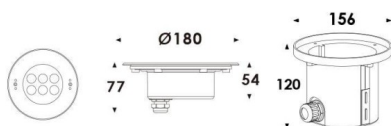

Pool

Projecteur submersible Lavov Pool, puissance 14,8 W, angle de faisceau de 40°. Indice de protection IP68. Matériaux : corps en acier inoxydable 316L, façade en verre trempé et cache de montage en ABS noir. Driver non incluse

Dessin technique

Code article	86.OU01.2321.07
Type de produit	
Catégorie	Luminaires submersibles
Famille	Pool
Pictograms	
Produit	
Puissance système (W)	14.8
Flux lumineux utile (lm)	1304.472
Angle de faisceau	40°
IP	68
Finition	Acier inoxydable
Marque de la LED	OSRAM
Driver intégré	non
Équipement	DC24V DRIVER EXCL
Durée de vie utile (h)	50000h L80B10
Température de couleur (K)	3000K
CRI	>80
IK	IK08