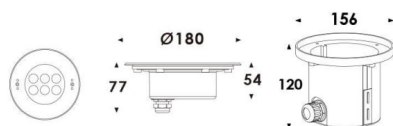

Dessin technique

Pool

Projecteur submersible Lavov Pool, puissance 14,8 W, angle de faisceau de 60°. Indice de protection IP68. Matériaux : corps en acier inoxydable 316L, façade en verre trempé et cache de montage en ABS noir. Driver non incluse

Code article	86.OU01.2331.07
Type de produit	
Catégorie	Luminaires submersibles
Famille	Pool
Pictograms	

Produit	
Puissance système (W)	14.8
Flux lumineux utile (lm)	1255.04
Angle de faisceau	60°
IP	68
Finition	Acier inoxydable
Marque de la LED	OSRAM
Driver intégré	non
Équipement	DRIVER EXCL
Durée de vie utile (h)	50000h L80B10
Température de couleur (K)	3000K
CRI	>80
IK	IK08