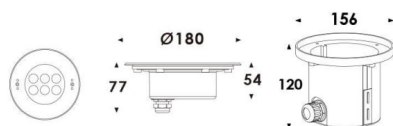

Dessin technique

Pool

Projecteur submersible Lavov Pool, puissance 14,8 W, angle de faisceau de 60°. Indice de protection IP68. Matériaux : corps en acier inoxydable 316L, façade en verre trempé et cache de montage en ABS noir. Driver non incluse

Code article	86.OU01.2331.07
Type de produit	
Catégorie	Luminaires submersibles
Famille	Pool
Pictograms	
Produit	
Puissance système (W)	14.8
Flux lumineux utile (lm)	1255.04
Angle de faisceau	60°
IP	68
Finition	Acier inoxydable
Marque de la LED	OSRAM
Driver intégré	non
Équipement	DC24V DRIVER EXCL
Durée de vie utile (h)	50000h L80B10
Température de couleur (K)	3000K
CRI	>80
IK	IK08