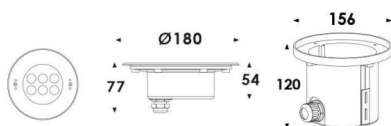

Pool

Projecteur submersible Lavov Pool, puissance 14,8 W, angle de faisceau de 60°. Indice de protection IP68. Matériaux : corps en acier inoxydable 316L, façade en verre trempé et cache de montage en ABS noir. Driver non incluse

Code article	86.OU01.2331.07
Type de produit	Extérieurs
Catégorie	Luminaires submersibles
Famille	Pool

Pictograms

Dessin technique

Produit	
Puissance système (W)	14.8
Flux lumineux utile (lm)	1255.04
Angle de faisceau	60°
IP	68
Finition	Acier inoxydable
Marque de la LED	OSRAM
Driver intégré	non
Durée de vie utile (h)	50000h L80B10
Température de couleur (K)	3000K
CRI	>80
IK	IK05