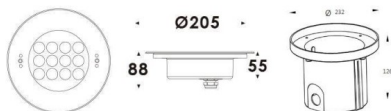

### Pool

Projecteur submersible Lavov Pool, puissance 33 W, angle de faisceau de 20°. Indice de protection IP68. Matériaux : corps en acier inoxydable 316L, façade en verre trempé et cache de montage en ABS noir. Driver non incluse

### Dessin technique

<b>Code article</b>	<b>86.OU01.3011.07</b>
<b>Type de produit</b>	
<b>Catégorie</b>	<b>Luminaires submersibles</b>
<b>Famille</b>	<b>Pool</b>
<b>Pictograms</b>	

<b>Produit</b>	
<b>Puissance système (W)</b>	<b>33</b>
<b>Flux lumineux utile (lm)</b>	<b>990</b>
<b>Angle de faisceau</b>	<b>20°</b>
<b>IP</b>	<b>68</b>
<b>Finition</b>	<b>Acier inoxydable</b>
<b>Marque de la LED</b>	<b>OSRAM</b>
<b>Driver intégré</b>	<b>non</b>
<b>Équipement</b>	<b>DRIVER EXCL</b>
<b>Durée de vie utile (h)</b>	<b>50000h L80B10</b>
<b>Température de couleur (K)</b>	<b>RGB 3 in 1</b>
<b>CRI</b>	<b>&gt;80</b>
<b>IK</b>	<b>IK08</b>