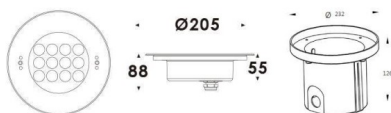

#### Dessin technique

#### Pool

Projecteur submersible Lavov Pool, puissance 33 W, angle de faisceau de 20°. Indice de protection IP68. Matériaux : corps en acier inoxydable 316L, façade en verre trempé et cache de montage en ABS noir. Driver non incluse

Code article	86.OU01.3011.07
Type de produit	Extérieurs
Catégorie	Luminaires submersibles
Famille	Pool
Pictograms	       

Produit	
Puissance système (W)	33
Flux lumineux utile (lm)	990
Angle de faisceau	20°
IP	68
Finition	Acier inoxydable
Marque de la LED	OSRAM
Driver intégré	non
Durée de vie utile (h)	50000h L80B10
Température de couleur (K)	RGB 3 in 1
CRI	>80
IK	IK05