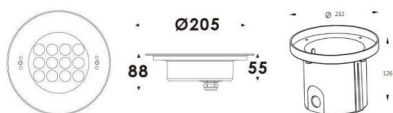

### Pool

Projecteur submersible Lavov Pool, puissance 33 W, angle de faisceau de 40°. Indice de protection IP68. Matériaux : corps en acier inoxydable 316L, façade en verre trempé et cache de montage en ABS noir. Driver non incluse

### Dessin technique

<b>Code article</b>	<b>86.OU01.3021.07</b>
<b>Type de produit</b>	
<b>Catégorie</b>	<b>Luminaires submersibles</b>
<b>Famille</b>	<b>Pool</b>
<b>Pictograms</b>	
<b>Produit</b>	
<b>Puissance système (W)</b>	<b>33</b>
<b>Flux lumineux utile (lm)</b>	<b>990</b>
<b>Angle de faisceau</b>	<b>40°</b>
<b>IP</b>	<b>68</b>
<b>Finition</b>	<b>Acier inoxydable</b>
<b>Marque de la LED</b>	<b>OSRAM</b>
<b>Driver intégré</b>	<b>non</b>
<b>Équipement</b>	<b>DC24V DRIVER EXCL</b>
<b>Durée de vie utile (h)</b>	<b>50000h L80B10</b>
<b>Température de couleur (K)</b>	<b>RGB 3 in 1</b>
<b>CRI</b>	<b>&gt;80</b>
<b>IK</b>	<b>IK08</b>