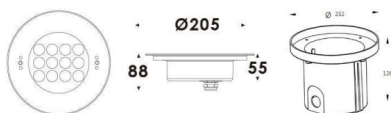

Pool

Projecteur submersible Lavov Pool, puissance 33 W, angle de faisceau de 40°. Indice de protection IP68. Matériaux : corps en acier inoxydable 316L, façade en verre trempé et cache de montage en ABS noir. Driver non incluse

Dessin technique

Code article	86.OU01.3021.07
Type de produit	
Catégorie	Luminaires submersibles
Famille	Pool
Pictograms	

Produit	
Puissance système (W)	33
Flux lumineux utile (lm)	990
Angle de faisceau	40°
IP	68
Finition	Acier inoxydable
Marque de la LED	OSRAM
Driver intégré	non
Équipement	DRIVER EXCL
Durée de vie utile (h)	50000h L80B10
Température de couleur (K)	RGB 3 in 1
CRI	>80
IK	IK08