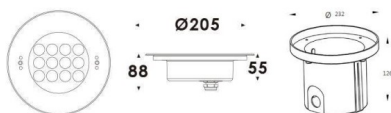

Pool

Projecteur submersible Lavov Pool, puissance 33 W, angle de faisceau de 40°. Indice de protection IP68. Matériaux : corps en acier inoxydable 316L, façade en verre trempé et cache de montage en ABS noir. Driver non incluse

Code article	86.OU01.3021.07
Type de produit	Extérieurs
Catégorie	Luminaires submersibles
Famille	Pool

Pictograms

Dessin technique

Produit	
Puissance système (W)	33
Flux lumineux utile (lm)	990
Angle de faisceau	40°
IP	68
Finition	Acier inoxydable
Marque de la LED	OSRAM
Driver intégré	non
Durée de vie utile (h)	50000h L80B10
Température de couleur (K)	RGB 3 in 1
CRI	>80
IK	IK05