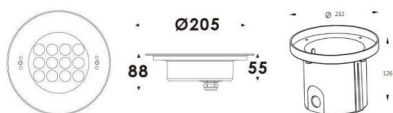

Pool

Projecteur submersible Lavov Pool, puissance 33 W, angle de faisceau de 60°. Indice de protection IP68. Corps en acier inoxydable 316L, façade en verre trempé. Driver non incluse

Dessin technique

Code article	86.OU01.3031.07
Type de produit	
Catégorie	Luminaires submersibles
Famille	Pool
Pictograms	

Produit	
Puissance système (W)	33
Flux lumineux utile (lm)	990
Angle de faisceau	60°
IP	68
Finition	Acier inoxydable
Marque de la LED	OSRAM
Driver intégré	non
Équipement	DC24V DRIVER EXCL
Durée de vie utile (h)	50000h L80B10
Température de couleur (K)	RGB 3 in 1
CRI	>80
IK	IK08