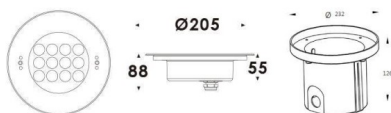

### Pool

Projecteur submersible Lavov Pool, puissance 33 W, angle de faisceau de 60°. Indice de protection IP68. Corps en acier inoxydable 316L, façade en verre trempé. Driver non incluse

<b>Code article</b>	<b>86.OU01.3031.07</b>
<b>Type de produit</b>	
<b>Catégorie</b>	<b>Luminaires submersibles</b>
<b>Famille</b>	<b>Pool</b>
<b>Pictograms</b>	

### Dessin technique

<b>Produit</b>	
<b>Puissance système (W)</b>	<b>33</b>
<b>Flux lumineux utile (lm)</b>	<b>990</b>
<b>Angle de faisceau</b>	<b>60°</b>
<b>IP</b>	<b>68</b>
<b>Finition</b>	<b>Acier inoxydable</b>
<b>Marque de la LED</b>	<b>OSRAM</b>
<b>Driver intégré</b>	<b>non</b>
<b>Équipement</b>	<b>DRIVER EXCL</b>
<b>Durée de vie utile (h)</b>	<b>50000h L80B10</b>
<b>Température de couleur (K)</b>	<b>RGB 3 in 1</b>
<b>CRI</b>	<b>&gt;80</b>
<b>IK</b>	<b>IK08</b>