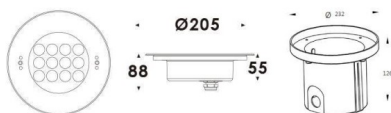

Pool

Projecteur submersible Lavov Pool, puissance 33 W, angle de faisceau de 60°. Indice de protection IP68. Corps en acier inoxydable 316L, façade en verre trempé. Driver non incluse

Code article	86.OU01.3031.07
Type de produit	Extérieurs
Catégorie	Luminaires submersibles
Famille	Pool
Pictograms	

Dessin technique

Produit	
Puissance système (W)	33
Flux lumineux utile (lm)	990
Angle de faisceau	60°
IP	68
Finition	Acier inoxydable
Marque de la LED	OSRAM
Driver intégré	non
Durée de vie utile (h)	50000h L80B10
Température de couleur (K)	RGB 3 in 1
CRI	>80
IK	IK05