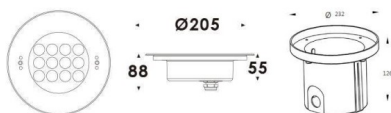

Pool

Projecteur submersible Lavov Pool, puissance 24,8 W, angle de faisceau de 60°. Indice de protection IP68. Matériaux : corps en acier inoxydable 316L, façade en verre trempé et cache de montage en ABS noir. Driver non incluse

Code article	86.OU01.3331.07
Type de produit	Extérieurs
Catégorie	Luminaires submersibles
Famille	Pool

Pictograms

Dessin technique

Produit	
Puissance système (W)	24.8
Flux lumineux utile (lm)	2103.04
Angle de faisceau	60°
IP	68
Finition	Acier inoxydable
Marque de la LED	OSRAM
Driver intégré	non
Durée de vie utile (h)	50000h L80B10
Température de couleur (K)	3000K
CRI	>80
IK	IK05