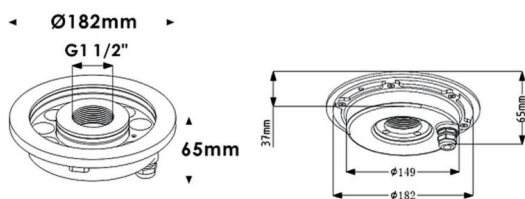

Fountain

Luminaire submersible Lavov de la gamme Fountain, d'une puissance de 27,3 W et d'un angle de faisceau de 24°. Indice de protection IP68. Matériaux : corps en acier inoxydable 316L, façade en verre trempé. Driver non inclus.

Dessin technique

Code article	86.OU02.1011.07
Type de produit	
Catégorie	Luminaires submersibles
Famille	Fountain
Pictograms	

Produit	
Puissance système (W)	27.3
Flux lumineux utile (lm)	819
Angle de faisceau	24°
IP	68
Finition	Acier inoxydable
Marque de la LED	OSRAM
Driver intégré	non
Durée de vie utile (h)	50000h L80B10
Température de couleur (K)	RGB 3 in 1
CRI	>80
IK	IK06