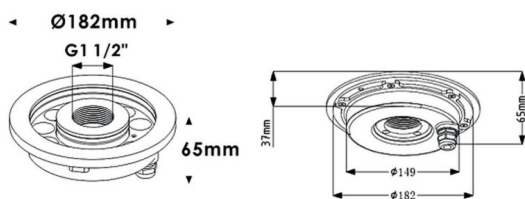

Fountain

Luminaire submersible Lavov de la gamme Fountain, d'une puissance de 27,3 W et d'un angle de faisceau de 24°. Indice de protection IP68. Matériaux : corps en acier inoxydable 316L, façade en verre trempé. Driver non inclus.

Code article	86.OU02.1011.07
Type de produit	Extérieurs
Catégorie	Luminaires submersibles
Famille	Fountain
Pictograms	       

Dessin technique

Produit	
Puissance système (W)	27.3
Flux lumineux utile (lm)	819
Angle de faisceau	24°
IP	68
Finition	Acier inoxydable
Marque de la LED	OSRAM
Driver intégré	non
Durée de vie utile (h)	50000h L80B10
Température de couleur (K)	RGB 3 in 1
CRI	>80
IK	IK06