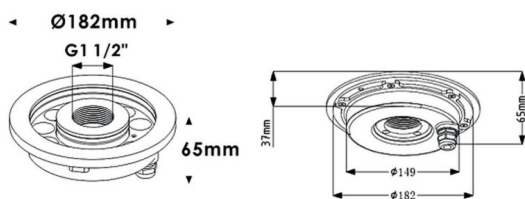

Fountain

Luminaire submersible Lavov de la gamme Fountain, d'une puissance de 27,3 W et d'un angle de faisceau de 24°. Indice de protection IP68. Matériaux : corps en acier inoxydable 316L, façade en verre trempé. Driver non inclus.

Code article	86.OU02.1011.07
Type de produit	Extérieur
Catégorie	Luminaires submersibles
Famille	Fountain
Pictograms	

Dessin technique

Produit	
Puissance système (W)	27.3
Flux lumineux utile (lm)	819
Angle de faisceau	24°
IP	68
Finition	Acier inoxydable
Marque de la LED	OSRAM
Driver intégré	non
Équipement	DRIVER EXCL
Durée de vie utile (h)	50000h L80B10
Température de couleur (K)	RGB 3 in 1
CRI	>80
IK	IK08