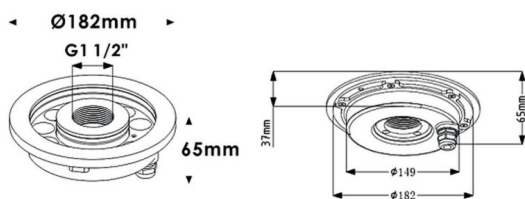

Fountain

Luminaire submersible Lavov de la gamme Fountain, d'une puissance de 27,3 W et d'un angle de faisceau de 36°. Indice de protection IP68. Matériaux : corps en acier inoxydable 316L, façade en verre trempé. Driver non inclus.

Code article	86.OU02.1021.07
Type de produit	
Catégorie	Luminaires submersibles
Famille	Fountain
Pictograms	       

Dessin technique

Produit	
Puissance système (W)	27.3
Flux lumineux utile (lm)	819
Angle de faisceau	36°
IP	68
Finition	Acier inoxydable
Marque de la LED	OSRAM
Driver intégré	non
Durée de vie utile (h)	50000h L80B10
Température de couleur (K)	RGB 3 in 1
CRI	>80
IK	IK06