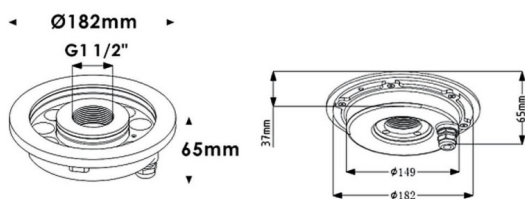

### Fountain

Luminaire submersible Lavov de la gamme Fountain, d'une puissance de 27,3 W et d'un angle de faisceau de 36°. Indice de protection IP68. Matériaux : corps en acier inoxydable 316L, façade en verre trempé. Driver non inclus.

### Dessin technique

Code article	86.OU02.1021.07
Type de produit	Extérieur
Catégorie	Luminaires submersibles
Famille	Fountain
Pictograms	

Produit	
Puissance système (W)	27.3
Flux lumineux utile (lm)	819
Angle de faisceau	36°
IP	68
Finition	Acier inoxydable
Marque de la LED	OSRAM
Driver intégré	non
Équipement	DRIVER EXCL
Durée de vie utile (h)	50000h L80B10
Température de couleur (K)	RGB 3 in 1
CRI	>80
IK	IK08