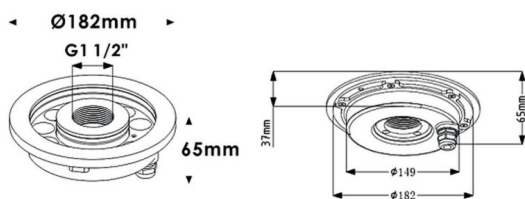

Dessin technique

Produit	
Puissance système (W)	27.3
Flux lumineux utile (lm)	819
Angle de faisceau	36°
IP	68
Finition	Acier inoxydable
Marque de la LED	OSRAM
Driver intégré	non
Durée de vie utile (h)	50000h L80B10
Température de couleur (K)	RGB 3 in 1
CRI	>80
IK	IK06