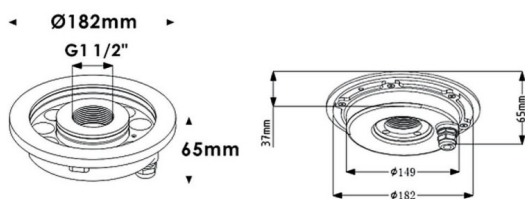

Fountain

Luminaire submersible Lavov de la gamme Fountain, d'une puissance de 27,3 W et d'un angle de faisceau de 60°. Indice de protection IP68. Matériaux : corps en acier inoxydable 316L, façade en verre trempé. Driver non inclus.

Code article	86.OU02.1031.07
Type de produit	Extérieurs
Catégorie	Luminaire submersibles
Famille	Fountain

Pictograms

Dessin technique

Produit	
Puissance système (W)	27.3
Flux lumineux utile (lm)	819
Angle de faisceau	60°
IP	68
Finition	Acier inoxydable
Marque de la LED	OSRAM
Driver intégré	non
Durée de vie utile (h)	50000h L80B10
Température de couleur (K)	RGB 3 in 1
CRI	>80
IK	IK06