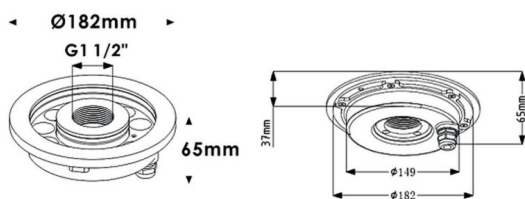

Fountain

Luminaire submersible Lavov de la gamme Fountain, d'une puissance de 27,3 W et d'un angle de faisceau de 60°. Indice de protection IP68. Matériaux : corps en acier inoxydable 316L, façade en verre trempé. Driver non inclus.

Code article	86.OU02.1031.07
Type de produit	Extérieur
Catégorie	Luminaires submersibles
Famille	Fountain
Pictograms	

Dessin technique

Produit	
Puissance système (W)	27.3
Flux lumineux utile (lm)	819
Angle de faisceau	60°
IP	68
Finition	Acier inoxydable
Marque de la LED	OSRAM
Driver intégré	non
Équipement	DRIVER EXCL
Durée de vie utile (h)	50000h L80B10
Température de couleur (K)	RGB 3 in 1
CRI	>80
IK	IK06