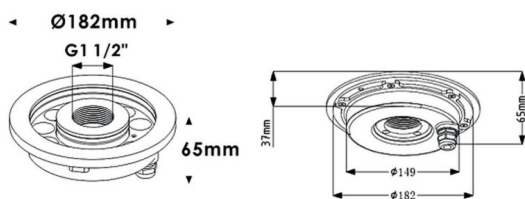

Fountain

Luminaire submersible Lavov de la gamme Fountain, d'une puissance de 18,2 W et d'un angle de faisceau de 24°. Indice de protection IP68. Matériaux : corps en acier inoxydable 316L, façade en verre trempé. Driver non inclus.

Code article	86.OU02.1311.07
Type de produit	Extérieurs
Catégorie	Luminaires submersibles
Famille	Fountain
Pictograms	       

Dessin technique

Produit	
Puissance système (W)	18.2
Flux lumineux utile (lm)	1835.47
Angle de faisceau	24°
IP	68
Finition	Acier inoxydable
Marque de la LED	OSRAM
Driver intégré	non
Durée de vie utile (h)	50000h L80B10
Température de couleur (K)	3000K
CRI	>80
IK	IK06