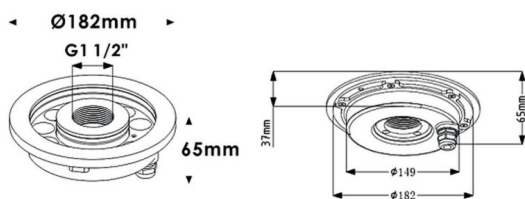

Fountain

Luminaire submersible Lavov de la gamme Fountain, d'une puissance de 18,2 W et d'un angle de faisceau de 36°. Indice de protection IP68. Matériaux : corps en acier inoxydable 316L, façade en verre trempé. Driver non inclus.

Code article	86.OU02.1321.07
Type de produit	Extérieur
Catégorie	Luminaires submersibles
Famille	Fountain
Pictograms	

Dessin technique

Produit	
Puissance système (W)	18.2
Flux lumineux utile (lm)	1604.1479999999999
Angle de faisceau	36°
IP	68
Finition	Acier inoxydable
Marque de la LED	OSRAM
Driver intégré	non
Équipement	DRIVER EXCL
Durée de vie utile (h)	50000h L80B10
Température de couleur (K)	3000K
CRI	>80
IK	IK06