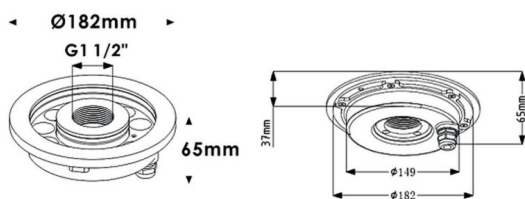

Fountain

Luminaire submersible Lavov de la gamme Fountain, d'une puissance de 18,2 W et d'un angle de faisceau de 36°. Indice de protection IP68. Matériaux : corps en acier inoxydable 316L, façade en verre trempé. Driver non inclus.

Code article	86.OU02.1321.07
Type de produit	Extérieurs
Catégorie	Luminaires submersibles
Famille	Fountain
Pictograms	       

Dessin technique

Produit	
Puissance système (W)	18.2
Flux lumineux utile (lm)	1604.1479999999999
Angle de faisceau	36°
IP	68
Finition	Acier inoxydable
Marque de la LED	OSRAM
Driver intégré	non
Durée de vie utile (h)	50000h L80B10
Température de couleur (K)	3000K
CRI	>80
IK	IK06