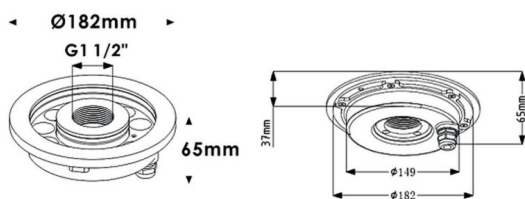

Fountain

Luminaire submersible Lavov de la gamme Fountain, d'une puissance de 18,2 W et d'un angle de faisceau de 60°. Indice de protection IP68. Matériaux : corps en acier inoxydable 316L, façade en verre trempé. Driver non inclus.

Code article	86.OU02.1331.07
Type de produit	Extérieur
Catégorie	Luminaires submersibles
Famille	Fountain
Pictograms	

Dessin technique

Produit	
Puissance système (W)	18.2
Flux lumineux utile (lm)	1543.36
Angle de faisceau	60°
IP	68
Finition	Acier inoxydable
Marque de la LED	OSRAM
Driver intégré	non
Équipement	DRIVER EXCL
Durée de vie utile (h)	50000h L80B10
Température de couleur (K)	3000K
CRI	>80
IK	IK08