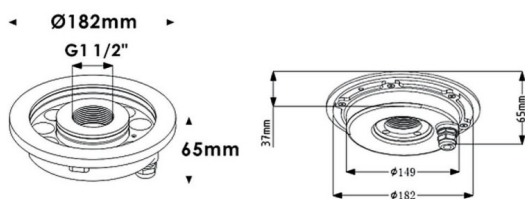

Fountain

Luminaire submersible Lavov de la gamme Fountain, d'une puissance de 18,2 W et d'un angle de faisceau de 60°. Indice de protection IP68. Matériaux : corps en acier inoxydable 316L, façade en verre trempé. Driver non inclus.

Code article	86.OU02.1331.07
Type de produit	Extérieurs
Catégorie	Luminaires submersibles
Famille	Fountain

Pictograms

Dessin technique

Produit	
Puissance système (W)	18.2
Flux lumineux utile (lm)	1543.36
Angle de faisceau	60°
IP	68
Finition	Acier inoxydable
Marque de la LED	OSRAM
Driver intégré	non
Durée de vie utile (h)	50000h L80B10
Température de couleur (K)	3000K
CRI	>80
IK	IK06