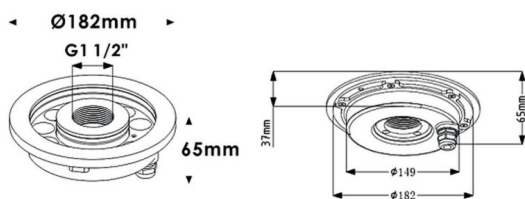

### Fountain

Luminaire submersible Lavov de la gamme Fountain, d'une puissance de 36 W et d'un angle de faisceau de 24°. Indice de protection IP68. Matériaux : corps en acier inoxydable 316L, façade en verre trempé. Driver non inclus.

### Dessin technique

Produit	
Puissance système (W)	36
Flux lumineux utile (lm)	1080
Angle de faisceau	24°
IP	68
Finition	Acier inoxydable
Marque de la LED	OSRAM
Driver intégré	non
Durée de vie utile (h)	50000h L80B10
Température de couleur (K)	RGB 3 in 1
CRI	>80
IK	IK06