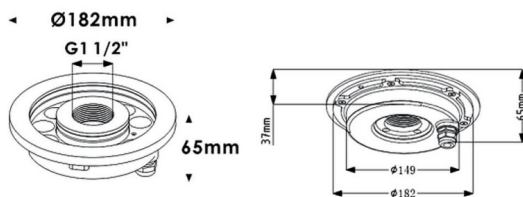

Fountain

Luminaire submersible Lavov de la gamme Fountain, d'une puissance de 36 W et d'un angle de faisceau de 24°. Indice de protection IP68. Matériaux : corps en acier inoxydable 316L, façade en verre trempé. Driver non inclus.

Dessin technique

Code article	86.OU02.2011.07
Type de produit	Extérieur
Catégorie	Luminaires submersibles
Famille	Fountain
Pictograms	

Produit	
Puissance système (W)	36
Flux lumineux utile (lm)	1080
Angle de faisceau	24°
IP	68
Finition	Acier inoxydable
Marque de la LED	OSRAM
Driver intégré	non
Équipement	DRIVER EXCL
Durée de vie utile (h)	50000h L80B10
Température de couleur (K)	RGB 3 in 1
CRI	>80
IK	IK08