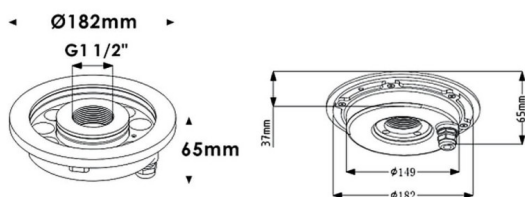

### Fountain

Luminaire submersible Lavov de la gamme Fountain, d'une puissance de 36 W et d'un angle de faisceau de 24°. Indice de protection IP68. Matériaux : corps en acier inoxydable 316L, façade en verre trempé. Driver non inclus.

### Dessin technique

Produit	
Puissance système (W)	36
Flux lumineux utile (lm)	1080
Angle de faisceau	24°
IP	68
Finition	Acier inoxydable
Marque de la LED	OSRAM
Driver intégré	non
Durée de vie utile (h)	50000h L80B10
Température de couleur (K)	RGB 3 in 1
CRI	>80
IK	IK06