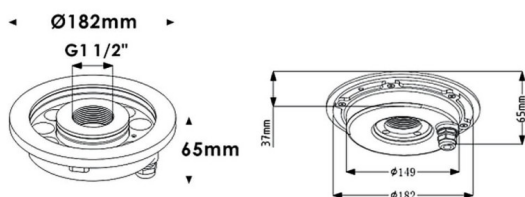

Fountain

Luminaire submersible Lavov de la gamme Fountain, d'une puissance de 36 W et d'un angle de faisceau de 36°. Indice de protection IP68. Matériaux : corps en acier inoxydable 316L, façade en verre trempé. Driver non inclus.

Code article	86.OU02.2021.07
Type de produit	Extérieurs
Catégorie	Luminaires submersibles
Famille	Fountain
Pictograms	       

Dessin technique

Produit	
Puissance système (W)	36
Flux lumineux utile (lm)	1080
Angle de faisceau	36°
IP	68
Finition	Acier inoxydable
Marque de la LED	OSRAM
Driver intégré	non
Durée de vie utile (h)	50000h L80B10
Température de couleur (K)	RGB 3 in 1
CRI	>80
IK	IK06