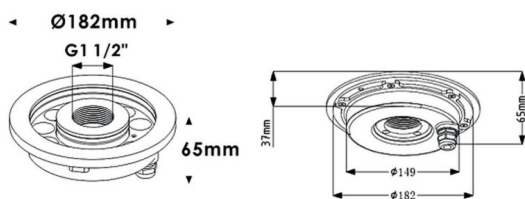

### Fountain

Luminaire submersible Lavov de la gamme Fountain, d'une puissance de 36 W et d'un angle de faisceau de 36°. Indice de protection IP68. Matériaux : corps en acier inoxydable 316L, façade en verre trempé. Driver non inclus.

### Dessin technique

<b>Produit</b>	
<b>Puissance système (W)</b>	<b>36</b>
<b>Flux lumineux utile (lm)</b>	<b>1080</b>
<b>Angle de faisceau</b>	<b>36°</b>
<b>IP</b>	<b>68</b>
<b>Finition</b>	<b>Acier inoxydable</b>
<b>Marque de la LED</b>	<b>OSRAM</b>
<b>Driver intégré</b>	<b>non</b>
<b>Équipement</b>	<b>DRIVER EXCL</b>
<b>Durée de vie utile (h)</b>	<b>50000h L80B10</b>
<b>Température de couleur (K)</b>	<b>RGB 3 in 1</b>
<b>CRI</b>	<b>&gt;80</b>
<b>IK</b>	<b>IK08</b>