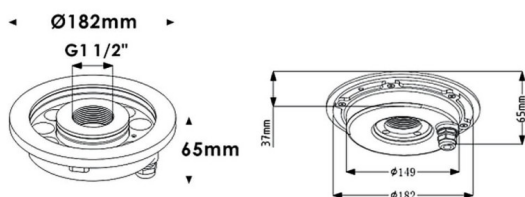

Fountain

Luminaire submersible Lavov de la gamme Fountain, d'une puissance de 36 W et d'un angle de faisceau de 36°. Indice de protection IP68. Matériaux : corps en acier inoxydable 316L, façade en verre trempé. Driver non inclus.

Code article	86.OU02.2021.07
Type de produit	
Catégorie	Luminaires submersibles
Famille	Fountain
Pictograms	       

Dessin technique

Produit	
Puissance système (W)	36
Flux lumineux utile (lm)	1080
Angle de faisceau	36°
IP	68
Finition	Acier inoxydable
Marque de la LED	OSRAM
Driver intégré	non
Durée de vie utile (h)	50000h L80B10
Température de couleur (K)	RGB 3 in 1
CRI	>80
IK	IK06