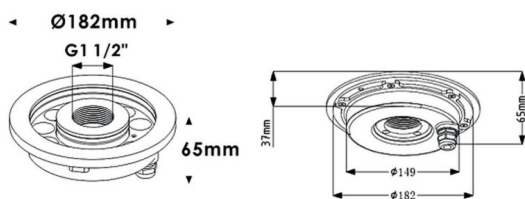

Fountain

Luminaire submersible Lavov de la gamme Fountain, d'une puissance de 36 W et d'un angle de faisceau de 60°. Indice de protection IP68. Matériaux : corps en acier inoxydable 316L, façade en verre trempé. Driver non inclus.

Code article	86.OU02.2031.07
Type de produit	
Catégorie	Luminaires submersibles
Famille	Fountain
Pictograms	

Dessin technique

Produit	
Puissance système (W)	36
Flux lumineux utile (lm)	1080
Angle de faisceau	60°
IP	68
Finition	Acier inoxydable
Marque de la LED	OSRAM
Driver intégré	non
Durée de vie utile (h)	50000h L80B10
Température de couleur (K)	RGB 3 in 1
CRI	>80
IK	IK06