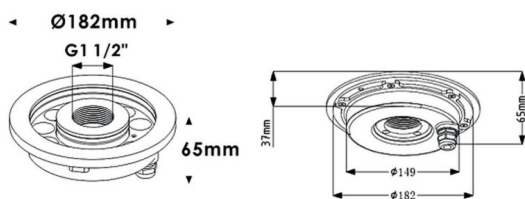

Fountain

Luminaire submersible Lavov de la gamme Fountain, d'une puissance de 36 W et d'un angle de faisceau de 60°. Indice de protection IP68. Matériaux : corps en acier inoxydable 316L, façade en verre trempé. Driver non inclus.

Code article	86.OU02.2031.07
Type de produit	Extérieurs
Catégorie	Luminaires submersibles
Famille	Fountain
Pictograms	       

Dessin technique

Produit	
Puissance système (W)	36
Flux lumineux utile (lm)	1080
Angle de faisceau	60°
IP	68
Finition	Acier inoxydable
Marque de la LED	OSRAM
Driver intégré	non
Durée de vie utile (h)	50000h L80B10
Température de couleur (K)	RGB 3 in 1
CRI	>80
IK	IK06