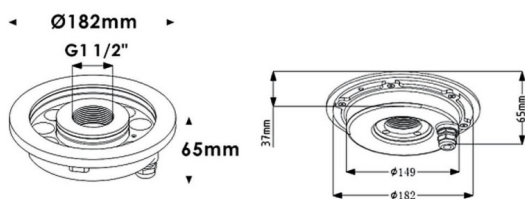

Fountain

Luminaire submersible Lavov de la gamme Fountain, d'une puissance de 36 W et d'un angle de faisceau de 60°. Indice de protection IP68. Matériaux : corps en acier inoxydable 316L, façade en verre trempé. Driver non inclus.

Dessin technique

Code article	86.OU02.2031.07
Type de produit	Extérieur
Catégorie	Luminaires submersibles
Famille	Fountain
Pictograms	

Produit	
Puissance système (W)	36
Flux lumineux utile (lm)	1080
Angle de faisceau	60°
IP	68
Finition	Acier inoxydable
Marque de la LED	OSRAM
Driver intégré	non
Équipement	DRIVER EXCL
Durée de vie utile (h)	50000h L80B10
Température de couleur (K)	RGB 3 in 1
CRI	>80
IK	IK08