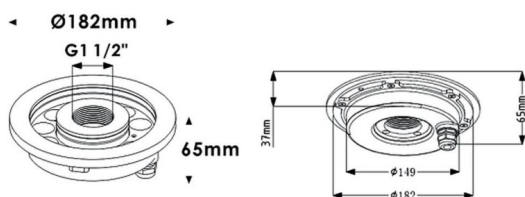

Fountain

Luminaire submersible Lavov de la gamme Fountain, d'une puissance de 24,2 W et d'un angle de faisceau de 24°. Indice de protection IP68. Matériaux : corps en acier inoxydable 316L, façade en verre trempé. Driver non inclus.

Code article	86.OU02.2311.07
Type de produit	Extérieurs
Catégorie	Luminaires submersibles
Famille	Fountain

Pictograms

Dessin technique

Produit	
Puissance système (W)	24.2
Flux lumineux utile (lm)	2440.5700000000002
Angle de faisceau	24°
IP	68
Finition	Acier inoxydable
Marque de la LED	OSRAM
Driver intégré	non
Durée de vie utile (h)	50000h L80B10
Température de couleur (K)	3000K
CRI	>80
IK	IK06