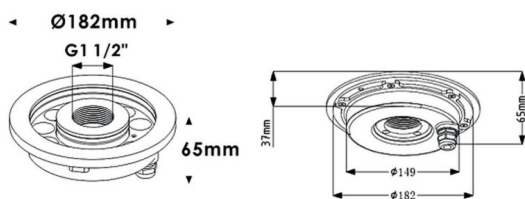

Fountain

Luminaire submersible Lavov de la gamme Fountain, d'une puissance de 24,2 W et d'un angle de faisceau de 24°. Indice de protection IP68. Matériaux : corps en acier inoxydable 316L, façade en verre trempé. Driver non inclus.

Code article	86.OU02.2311.07
Type de produit	Extérieur
Catégorie	Luminaires submersibles
Famille	Fountain
Pictograms	

Dessin technique

Produit	
Puissance système (W)	24.2
Flux lumineux utile (lm)	2440.57
Angle de faisceau	24°
IP	68
Finition	Acier inoxydable
Marque de la LED	OSRAM
Driver intégré	non
Équipement	DRIVER EXCL
Durée de vie utile (h)	50000h L80B10
Température de couleur (K)	3000K
CRI	>80
IK	IK08