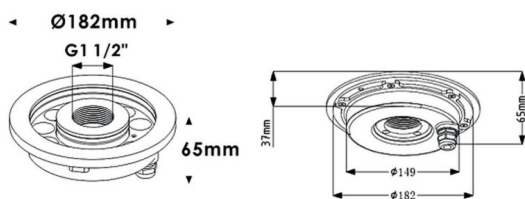

Fountain

Luminaire submersible Lavov de la gamme Fountain, d'une puissance de 24,2 W et d'un angle de faisceau de 36°. Indice de protection IP68. Matériaux : corps en acier inoxydable 316L, façade en verre trempé. Driver non inclus.

Code article	86.OU02.2321.07
Type de produit	
Catégorie	Luminaires submersibles
Famille	Fountain
Pictograms	

Dessin technique

Produit	
Puissance système (W)	24.2
Flux lumineux utile (lm)	2132.98
Angle de faisceau	36°
IP	68
Finition	Acier inoxydable
Marque de la LED	OSRAM
Driver intégré	non
Équipement	DRIVER EXCL
Durée de vie utile (h)	50000h L80B10
Température de couleur (K)	3000K
CRI	>80
IK	IK08