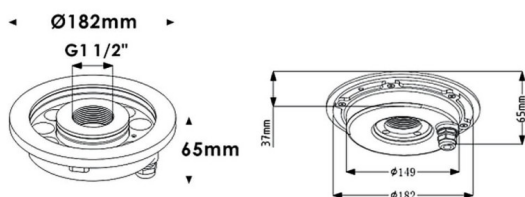

Fountain

Luminaire submersible Lavov de la gamme Fountain, d'une puissance de 24,2 W et d'un angle de faisceau de 36°. Indice de protection IP68. Matériaux : corps en acier inoxydable 316L, façade en verre trempé. Driver non inclus.

Code article	86.OU02.2321.07
Type de produit	
Catégorie	Luminaires submersibles
Famille	Fountain
Pictograms	       

Dessin technique

Produit	
Puissance système (W)	24.2
Flux lumineux utile (lm)	2132.9879999999998
Angle de faisceau	36°
IP	68
Finition	Acier inoxydable
Marque de la LED	OSRAM
Driver intégré	non
Durée de vie utile (h)	50000h L80B10
Température de couleur (K)	3000K
CRI	>80
IK	IK06