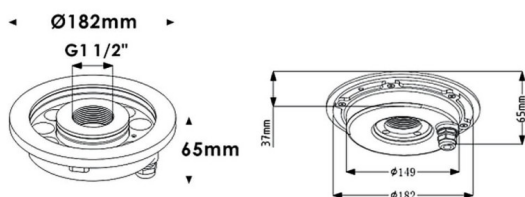

### Fountain

Luminaire submersible Lavov de la gamme Fountain, d'une puissance de 24,2 W et d'un angle de faisceau de 60°. Indice de protection IP68. Matériaux : corps en acier inoxydable 316L, façade en verre trempé. Driver non inclus.

Code article	86.OU02.2331.07
Type de produit	
Catégorie	Luminaires submersibles
Famille	Fountain
Pictograms	       

### Dessin technique

Produit	
Puissance système (W)	24.2
Flux lumineux utile (lm)	2052.16
Angle de faisceau	60°
IP	68
Finition	Acier inoxydable
Marque de la LED	OSRAM
Driver intégré	non
Durée de vie utile (h)	50000h L80B10
Température de couleur (K)	3000K
CRI	>80
IK	IK06