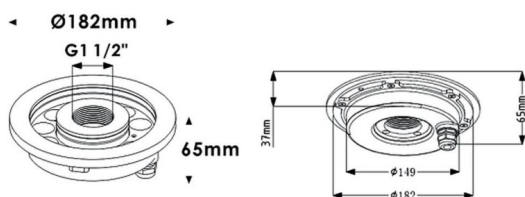

Fountain

Luminaire submersible Lavov de la gamme Fountain, d'une puissance de 24,2 W et d'un angle de faisceau de 60°. Indice de protection IP68. Matériaux : corps en acier inoxydable 316L, façade en verre trempé. Driver non inclus.

Code article	86.OU02.2331.07
Type de produit	Extérieurs
Catégorie	Luminaires submersibles
Famille	Fountain

Pictograms

Dessin technique

Produit	
Puissance système (W)	24.2
Flux lumineux utile (lm)	2052.16
Angle de faisceau	60°
IP	68
Finition	Acier inoxydable
Marque de la LED	OSRAM
Driver intégré	non
Durée de vie utile (h)	50000h L80B10
Température de couleur (K)	3000K
CRI	>80
IK	IK06