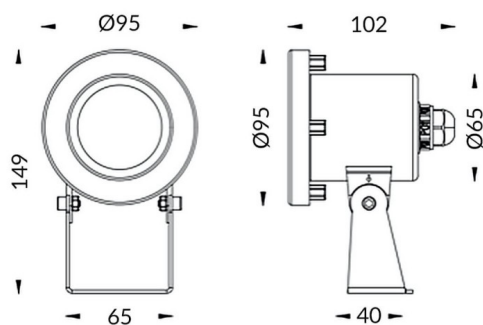

### Spot

Luminaire submersible Lavov Spot de 9 W avec un angle de faisceau de 60°. Indice de protection IP68. Corps en acier inoxydable 316L, façade en verre trempé. Driver non inclus.

<b>Code article</b>	<b>86.OU03.1031.07</b>
<b>Type de produit</b>	<b>Extérieur</b>
<b>Catégorie</b>	<b>Luminaires submersibles</b>
<b>Famille</b>	<b>Spot</b>

### Dessin technique

<b>Produit</b>	
<b>Puissance système (W)</b>	<b>9</b>
<b>Flux lumineux utile (lm)</b>	<b>270</b>
<b>Angle de faisceau</b>	<b>60°</b>
<b>IP</b>	<b>68</b>
<b>Finition</b>	<b>Acier inoxydable</b>
<b>Marque de la LED</b>	<b>OSRAM</b>
<b>Driver intégré</b>	<b>non</b>
<b>Équipement</b>	<b>DRIVER EXCL</b>
<b>Durée de vie utile (h)</b>	<b>50000h L80B10</b>
<b>Température de couleur (K)</b>	<b>RGB 3 in 1</b>
<b>CRI</b>	<b>&gt;80</b>
<b>IK</b>	<b>IK08</b>