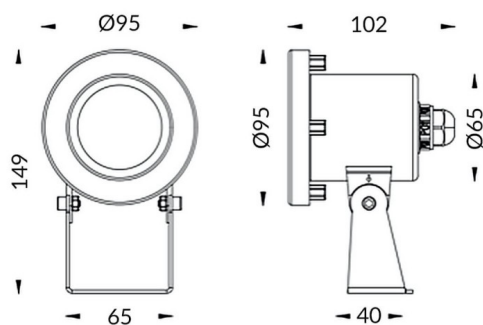

### Spot

Luminaire submersible Lavov Spot de 9 W avec un angle de faisceau de 60°. Indice de protection IP68. Corps en acier inoxydable 316L, façade en verre trempé. Driver non inclus.

<b>Code article</b>	<b>86.OU03.1031.07</b>
<b>Type de produit</b>	<b>Extérieurs</b>
<b>Catégorie</b>	<b>Luminaires submersibles</b>
<b>Famille</b>	<b>Spot</b>
<b>Pictograms</b>	 

### Dessin technique

<b>Produit</b>	
<b>Puissance système (W)</b>	<b>9</b>
<b>Flux lumineux utile (lm)</b>	<b>270</b>
<b>Angle de faisceau</b>	<b>60°</b>
<b>IP</b>	<b>68</b>
<b>Finition</b>	<b>Acier inoxydable</b>
<b>Marque de la LED</b>	<b>OSRAM</b>
<b>Driver intégré</b>	<b>non</b>
<b>Durée de vie utile (h)</b>	<b>50000h L80B10</b>
<b>Température de couleur (K)</b>	<b>RGB 3 in 1</b>
<b>CRI</b>	<b>&gt;80</b>
<b>IK</b>	<b>IK05</b>