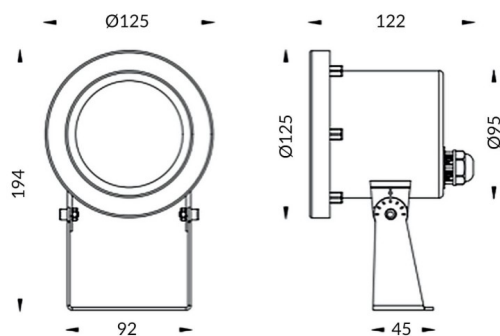

Spot

Luminaire submersible Lavov Spot de 15 W avec un angle de faisceau de 30°. Indice de protection IP68. Corps en acier inoxydable 316L, façade en verre trempé. Driver non inclus.

Code article	86.OU03.2021.07
Type de produit	Extérieur
Catégorie	Luminaires submersibles
Famille	Spot

Pictograms

Dessin technique

Produit	
Puissance système (W)	15
Flux lumineux utile (lm)	450
Angle de faisceau	30°
IP	68
Finition	Acier inoxydable
Marque de la LED	OSRAM
Driver intégré	non
Équipement	DRIVER EXCL
Durée de vie utile (h)	50000h L80B10
Température de couleur (K)	RGB 3 in 1
CRI	>80
IK	IK08