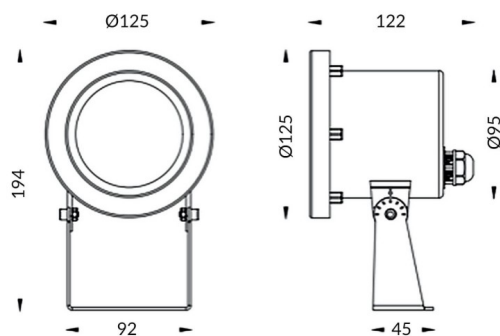

Spot

Luminaire submersible Lavov Spot de 15 W avec un angle de faisceau de 60°. Indice de protection IP68. Corps en acier inoxydable 316L, façade en verre trempé. Driver non inclus.

Code article	86.OU03.2031.07
Type de produit	
Catégorie	Luminaires submersibles
Famille	Spot
Pictograms	       

Dessin technique

Produit	
Puissance système (W)	15
Flux lumineux utile (lm)	450
Angle de faisceau	60°
IP	68
Finition	Acier inoxydable
Marque de la LED	OSRAM
Driver intégré	non
Durée de vie utile (h)	50000h L80B10
Température de couleur (K)	RGB 3 in 1
CRI	>80
IK	IK05