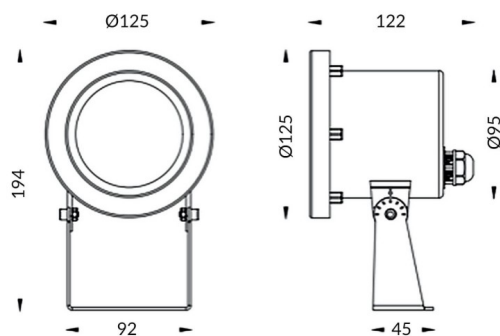

Spot

Luminaire submersible Lavov Spot de 15 W avec un angle de faisceau de 60°. Indice de protection IP68. Corps en acier inoxydable 316L, façade en verre trempé. Driver non inclus.

Code article	86.OU03.2031.07
Type de produit	Extérieurs
Catégorie	Luminaires submersibles
Famille	Spot
Pictograms	       

Dessin technique

Produit	
Puissance système (W)	15
Flux lumineux utile (lm)	450
Angle de faisceau	60°
IP	68
Finition	Acier inoxydable
Marque de la LED	OSRAM
Driver intégré	non
Durée de vie utile (h)	50000h L80B10
Température de couleur (K)	RGB 3 in 1
CRI	>80
IK	IK05